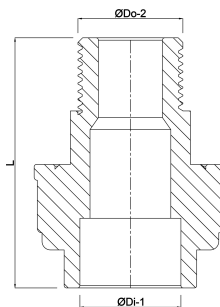

VDL Verschraubung PVC-U 1/2"
x 20 mm Außengewinde x
Klebemuffe 16bar Grau
(7018234)

V-L Van de Lande

TECHNISCHE DATEN

Farbe	Grau
Werkstoff	PVC-U
Material Dichtung	EPDM
Anschluss	Außengewinde x Klebemuffe
Maß	1/2" x 20 mm
Arbeitsdruck	16 bar

ABMESSUNGEN

L	65 mm
ØDi-1	20 mm
ØDo-2	1/2 "
F-2	17 mm
Hi-1	16 mm

Generiert am: 05.11.2025

bevo Vertriebs GmbH
Industriestraße 18
32602 VLOTHO-EXTER
Deutschland
+49 (0) 5228 959 0
info@bevo.com
<http://www.bevo.com>