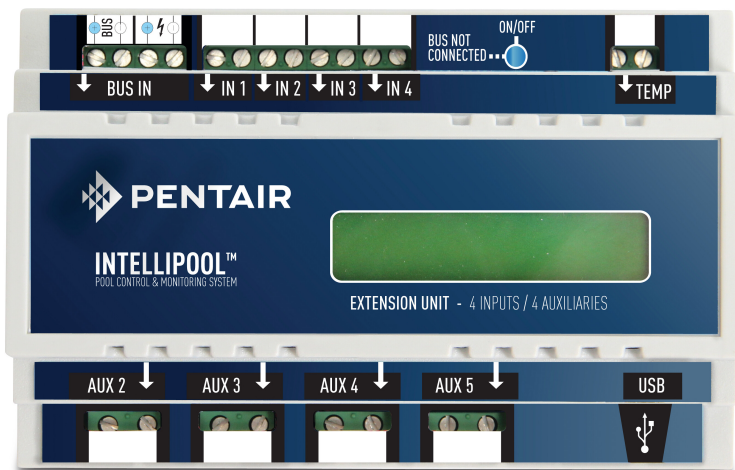

Pentair Pool-Management- Einheit (7010803)

PRODUKTINFORMATIONEN

Mit der 4X Extension wird IntelliPool™ sogar noch benutzerfreundlicher. Es ist ein weiterer Schritt zur vollständigen Automatisierung Ihrer Schwimmbadumgebung und Ihres Wellnesserlebnisses.

Ausstattung:

- Erweitert die Möglichkeiten des Systems für den Anschluss weiterer Anwendungen.
- Kleines Gerät für den Einbau in den Schaltschrank.
- Vier zusätzliche Ein- und Ausgänge sowie ein Anschluss für das Solarmodul.
- Jetzt können über das Internet oder die Fernbedienung weitere Geräte gesteuert werden, wie beispielsweise die Gartenbeleuchtung, das Überlaufbecken, der Wasserfall oder das Spa.
- Das Gerät ist mit einem Notausschalter ausgerüstet, so dass die Anwendung oder das ganze System bei Gefahr mit einem Knopfdruck ausgeschaltet werden kann.