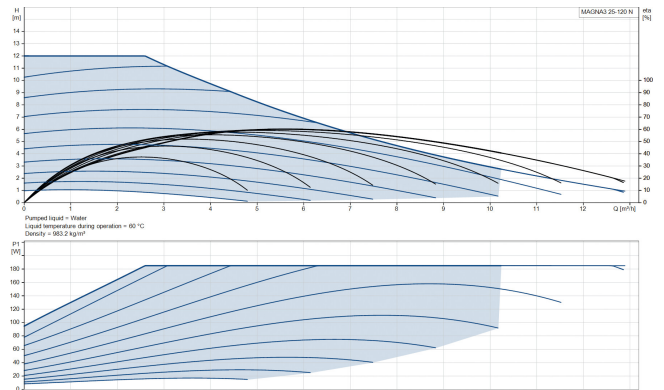

Förderhöhe 12 M

Maß 1.5"

Ampere 1.56 A

Generiert am: 09.05.2026

bevo Vertriebs GmbH
Industriestraße 18
32602 VLOTHO-EXTER
Deutschland
+49 (0) 5228 959 0
info@bevo.com
<http://www.bevo.com>