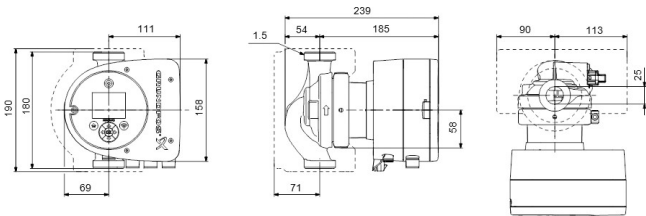

# Grundfos Umwälzpumpe mit variabler Drehzahl Edelstahl 1.5" Außengewinde 10bar 1.56A 230VAC Schwarz/Rot WRAS Typ MAGNA3 25-120N (180) (7039835)

GRUNDFOS 

# TECHNISCHE DATEN

Farbe	Schwarz/Rot
Werkstoff	Edelstahl
Zulassung	WRAS
Pumpengehäuse	Edelstahl
Material Laufrad 1	PES glasfaserverstärkt
Anschluss	Außengewinde
Spannung	230VAC
Max. Temperatur	110 °C
Minimale Mediumtemperatur (kontinuierlich)	-10 °C
Laufräder	1
Herz	50 Hz
Maximale Umgebungstemperatur	40 °C
Arbeitsdruck	10 bar
Minimale Umgebungstemperatur	0 °C
Typ	MAGNA3 25-120N (180)

Förderhöhe 12 M

Maß 1.5"

Ampere 1.56 A

**Generiert am: 09.05.2026**

bevo Vertriebs GmbH  
Industriestraße 18  
32602 VLOTHO-EXTER  
Deutschland  
+49 (0) 5228 959 0  
[info@bevo.com](mailto:info@bevo.com)  
<http://www.bevo.com>