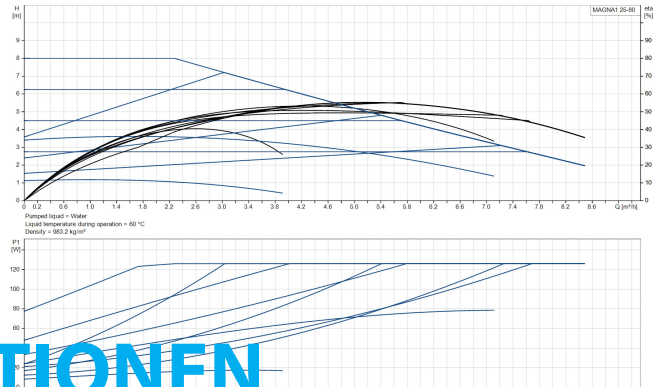

Maß

1 1/2"

Ampere

1.03 A

PRODUKTINFORMATIONEN

Die neue MAGNA1 ist die einfache Lösung für einen guten Job. Sie ist die perfekte Wahl, wenn es darum geht, ältere Umwälzpumpen zu ersetzen, und dank ihrer Konformität mit der EuP 2015-Richtlinie sind erhebliche Energieeinsparungen eine Realität. Die ideale Wahl für einfache Leistungsanforderungen in Anwendungen, bei denen eine einfache Systemsteuerung und -überwachung erforderlich ist. Überwachung durch Fehlerrelais für mehr Sicherheit. Digitaler Start/Stop-Eingang zur Fernsteuerung der Pumpe. Kontinuierlicher Betrieb und reduzierte Stillstandszeiten mit drahtloser Zwillingspumpenfunktion (verfügbar für Doppelpumpen). Hohe Energieeffizienz führt zu erheblichen Energieeinsparungen. Einfache Installation und Bedienung dank der übersichtlichen Benutzeroberfläche. Wartungsfrei durch Spaltrohrkonstruktion. MAGNA1 ist die einfache und effiziente Wahl für die meisten Anwendungen, einschließlich Heizung, Hauptpumpe, Mischkreise, Heizflächen, Kühlung, Klimatisierung, Erdwärmepumpensysteme und kleinere Kältemaschinenanwendungen.

Merkmale:

- Proportionale Druckregelung.
- Konstante Druckregelung.
- Betrieb mit konstanter Kennlinie/konstanter Drehzahl.
- Kein externer Motorschutz notwendig.
- Dämmschalen im Lieferumfang der Einzelpumpen für Heizungsanlagen.
- Großer Temperaturbereich durch thermische Trennung von Schaltkasten und Fördermedium.

Generiert am: 08.05.2026