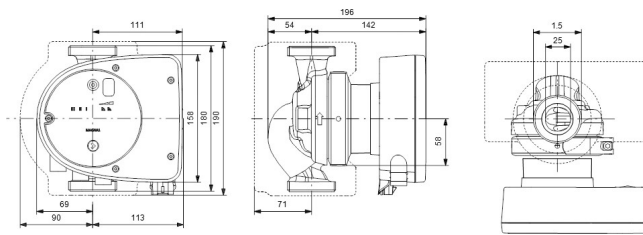

# TECHNISCHE DATEN

Farbe	Schwarz/Rot
Werkstoff	Gusseisen
Pumpengehäuse	Gusseisen
Material Laufrad 1	PES glasfaserverstärkt
Anschluss	Außengewinde
Spannung	230VAC
Max. Temperatur	110 °C
Minimale Mediumtemperatur (kontinuierlich)	-15 °C
Laufräder	1
Herz	50 Hz
Maximale Umgebungstemperatur	40 °C
Arbeitsdruck	10 bar
Minimale Umgebungstemperatur	0 °C
Typ	MAGNA1 25-80 EuP ready
Förderhöhe	8 M

Maß

1 1/2"

Ampere

1.03 A