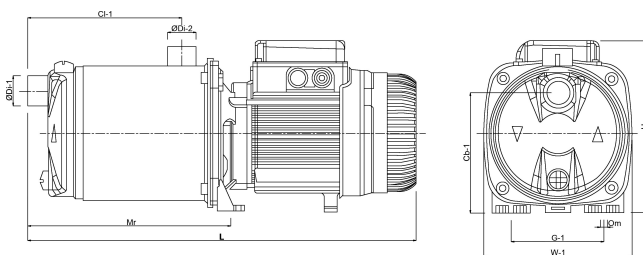

DAB Mehrstufige Kreiselpumpe Edelstahl 304 1" Innengewinde x Außengewinde 3,9A 230VAC Grün Selbstansaugend mit Press-Control Typ EUROINOX (7030933)

TECHNISCHE DATEN

Farbe	Grün
Werkstoff	Edelstahl 304
Material Laufrad 1	Technopolymer
Modell	Selbstansaugend mit Press-Control
Anschluss	Innengewinde x Außengewinde
Spannung	230VAC
Druck	1 "
Saug	1 "
Typ	EUROINOX 30/50 Control D
Leistung	0,75 PS
Förderhöhe	42 M
Maß	1"
Leistung	0.55 kW
Max Durchfluss	4.8 m ³ /h
BEP Kapazität	3.62
BEP Förderhöhe	25.7

ABMESSUNGEN

Cb-1 143 mm

Cl-1 108 mm

G-1 111 mm

H 193 mm

H 193 mm

L 384 mm

Mr 186 mm

O 9 mm

W-1 174 mm

ØDi-1 1 "

ØDi-2 1 "

PRODUKTINFORMATIONEN

Lieferung mit Kabel, betriebsbereit.

Generiert am: 09.05.2026

bevo Vertriebs GmbH
Industriestraße 18
32602 VLOTHO-EXTER
Deutschland
+49 (0) 5228 959 0
info@bevo.com
<http://www.bevo.com>