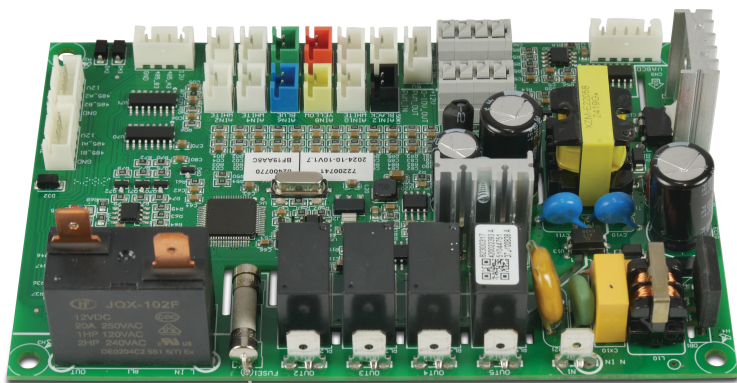

PCB-Steuerung 82300317 + 82400770 Typ P24V/32 (7036159)

Generiert am: 09.11.2025

bevo Vertriebs GmbH
Industriestraße 18
32602 VLOTHO-EXTER
Deutschland
+49 (0) 5228 959 0
info@bevo.com
<http://www.bevo.com>