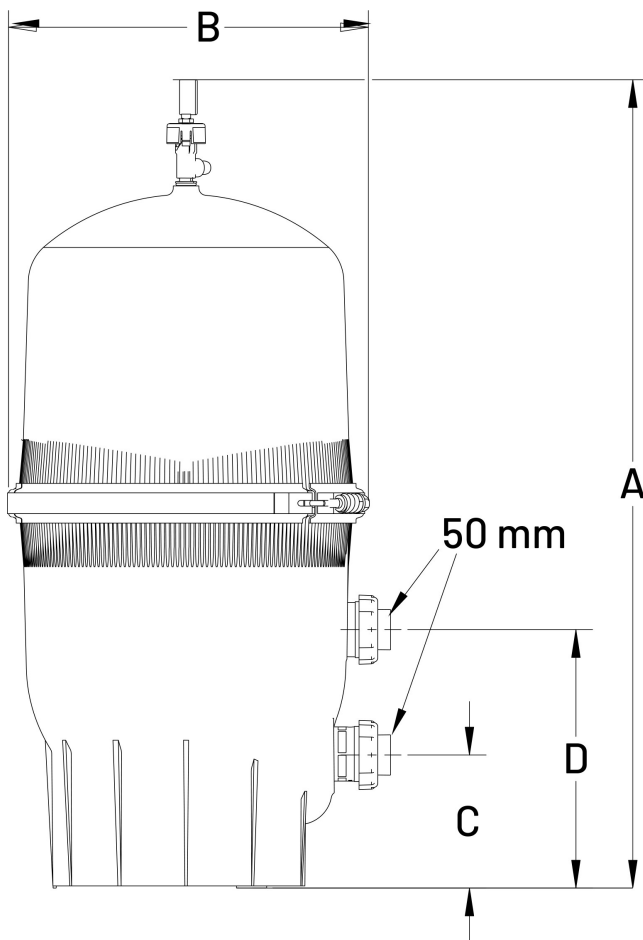

# Norsup Wasserfilter HDPE 2" Imperial Klebemuffe 3.5bar Grau Typ ICF680 (7034330)

 **NORSUP 3** YEARS WARRANTY  
10 YEARS TANK

# TECHNISCHE DATEN

Farbe	Grau
Werkstoff	HDPE
Anschluss	Imperial Klebemuffe
Arbeitsdruck	3.5 bar
Max. Temp.	40 °C
Typ	ICF680
Kapazität	34,5 m <sup>3</sup> /h
Maß	2"
Gewicht	48.3 kg
Filterfläche	63.1 m <sup>2</sup>
Max. Poolvol.	190 m <sup>3</sup>

# ABMESSUNGEN

A	1362 mm
B	556 mm
C	317.5 mm
D	444.5 mm

Merkmale:

- Entlüftungsventil mit großem Durchfluss
- Inklusive Manometer
- Abnehmbarer, leicht zu handhabender Griff
- UV\*beständiger Behälter mit einer maximalen Temperaturbeständigkeit von 40°C

- 3\*Wege\*Klemmsatz ermöglicht einfachen Zugang zum Inneren des Filters für Reinigung und Kartuschenwechsel
- 1,5"\*Ablassschraube am Boden für eine effiziente Überwinterung und einfache Reinigung und Spülung mit einem Standard\*Gartenschlauch
- Mehrere Elemente bieten eine größere Oberfläche, um Schmutz aufzufangen und die Wartung des Pools auf ein Minimum zu reduzieren
- Wassersparendes Design ohne Rückspülung
- Ideal in Kombination mit Multicyclone oder Norsup UV\*C
- 10 Jahre Garantie auf den Behälter