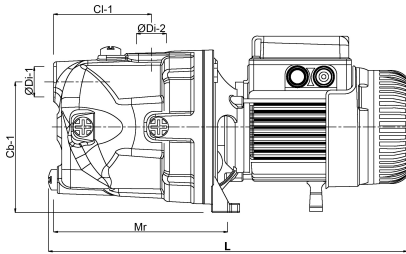

PORhq 3.6

ABMESSUNGEN

Cb-1 150 mm

Cl-1 83 mm

G-1 160 mm

H 270 mm

H 240 mm

L 390 mm

L 355 mm

Mr 170 mm

O 9.5 mm

W 190 mm

W-1 200 mm

ØDi-1

1 "

ØDi-2

1 "

PRODUKTINFORMATIONEN

Geliefert mit 1,5 m Kabel und DIN-Stecker

Generiert am: 08.05.2026

bevo Vertriebs GmbH
Industriestraße 18
32602 VLOTHO-EXTER
Deutschland
+49 (0) 5228 959 0
info@bevo.com
<http://www.bevo.com>