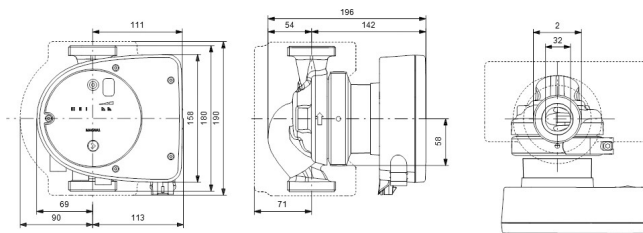

# TECHNISCHE DATEN

Farbe	Schwarz/Rot
Werkstoff	Edelstahl
Pumpengehäuse	Edelstahl
Material Laufrad 1	PES glasfaserverstärkt
Anschluss	Außengewinde
Spannung	230VAC
Max. Temperatur	110 °C
Minimale Mediumtemperatur (kontinuierlich)	-15 °C
Laufräder	1
Herz	50 Hz
Maximale Umgebungstemperatur	40 °C
Arbeitsdruck	10 bar
Minimale Umgebungstemperatur	0 °C
Typ	MAGNA1 32-40N EuP ready
Förderhöhe	4 M

Maß

2"

Ampere

0.59 A