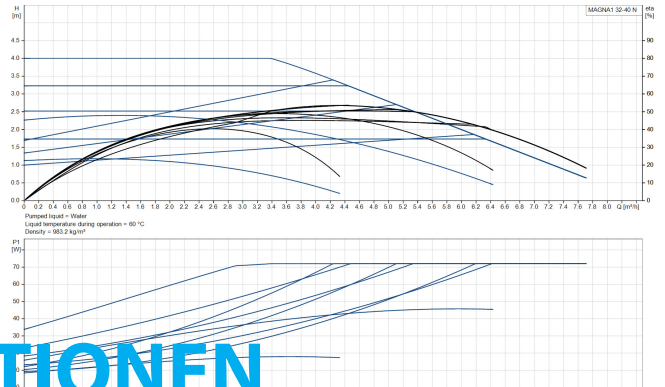

Maß

2"

Ampere

0.59 A

PRODUKTINFORMATIONEN

Die neue MAGNA1 ist die einfache Lösung für einen guten Job. Sie ist die perfekte Wahl, wenn es darum geht, ältere Umwälzpumpen zu ersetzen, und dank ihrer Konformität mit der EuP 2015-Richtlinie sind erhebliche Energieeinsparungen eine Realität. Die ideale Wahl für einfache Leistungsanforderungen in Anwendungen, bei denen eine einfache Systemsteuerung und -überwachung erforderlich ist. Überwachung durch Fehlerrelais für mehr Sicherheit. Digitaler Start/Stop-Eingang zur Fernsteuerung der Pumpe. Kontinuierlicher Betrieb und reduzierte Stillstandszeiten mit drahtloser Zwillingspumpenfunktion (verfügbar für Doppelpumpen). Hohe Energieeffizienz führt zu erheblichen Energieeinsparungen. Einfache Installation und Bedienung dank der übersichtlichen Benutzeroberfläche. Wartungsfrei durch Spaltrohrkonstruktion. MAGNA1 ist die einfache und effiziente Wahl für die meisten Anwendungen, einschließlich Heizung, Hauptpumpe, Mischkreise, Heizflächen, Kühlung, Klimatisierung, Erdwärmepumpensysteme und kleinere Kältemaschinenanwendungen.

Merkmale:

- Proportionale Druckregelung.
- Konstante Druckregelung.
- Betrieb mit konstanter Kennlinie/konstanter Drehzahl.
- Kein externer Motorschutz notwendig.
- Dämmschalen im Lieferumfang der Einzelpumpen für Heizungsanlagen.
- Großer Temperaturbereich durch thermische Trennung von Schaltkasten und Fördermedium.

Generiert am: 08.05.2026