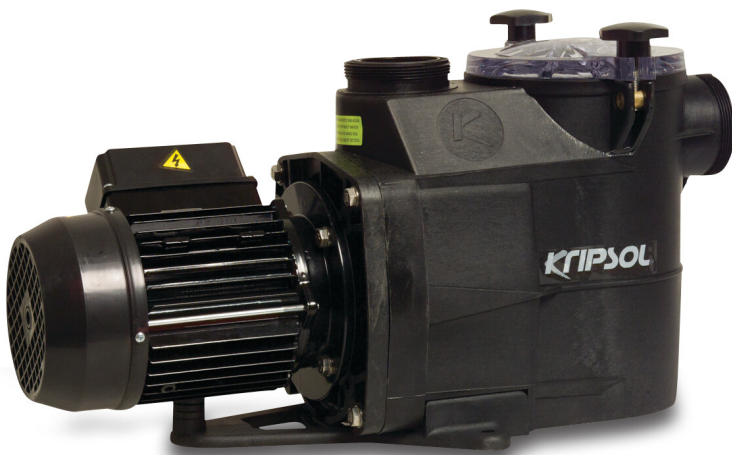

Kripsol Schwimmbadpumpe 50 mm Klebemuffe 3,8A 230VAC Schwarz Typ KSE 75 M 0,75PS (7009820)

KRIPSOL[®]

TECHNISCHE DATEN

Farbe Schwarz

Pumpengehäuse PP GF

Material Laufrad 1 Noryl

Material Dichtung Edelstahl 316

Anschluss Klebemuffe

Max. Temperatur 50 °C

Herz 50 Hz

IP Wert IP55

Max Druck 2,5 bar

Packungsgröße L/B/H 650 x 255 x 330 mm

Motor RPM 2850

Typ KSE 75 M

Kapazität 11,5 m³/h

Leistung 0,75 PS

Förderhöhe 16 M

Maß 50 mm

Länge 550 mm

Spannung 230VAC

Gewicht 13.5 kg

Leistung 0.55 kW

Ampere 3,8 A

Lärm 59.6 dB

ABMESSUNGEN

A 550 mm

PRODUKTINFORMATIONEN

Die Kripsol Koral KSE ist eine optimierte und superleise Pumpe, die für Pools in Wohngebäuden mit bis zu 177 m³ geeignet ist

Generiert am: 08.05.2026