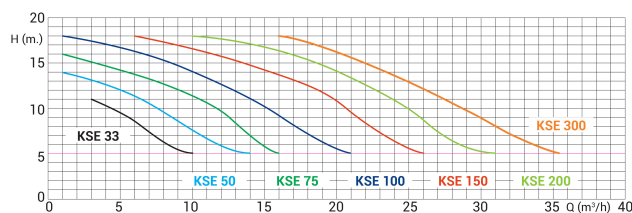

Kripsol Schwimmbadpumpe 50 mm Klebemuffe 3,8A 230VAC Schwarz Typ KSE 75 M 0,75PS (7009820)

KRIPSOL[®]

TECHNISCHE DATEN

Farbe Schwarz

Pumpengehäuse PP GF

Material Laufrad 1 Noryl

Material Dichtung Edelstahl 316

Ampere 3,8 A

Lärm 59.6 dB

ABMESSUNGEN

A 550 mm

PRODUKTINFORMATIONEN

Die Kripsol Koral KSE ist eine optimierte und superleise Pumpe, die für Pools in Wohngebäuden mit bis zu 177 m³ geeignet ist

Generiert am: 08.05.2026