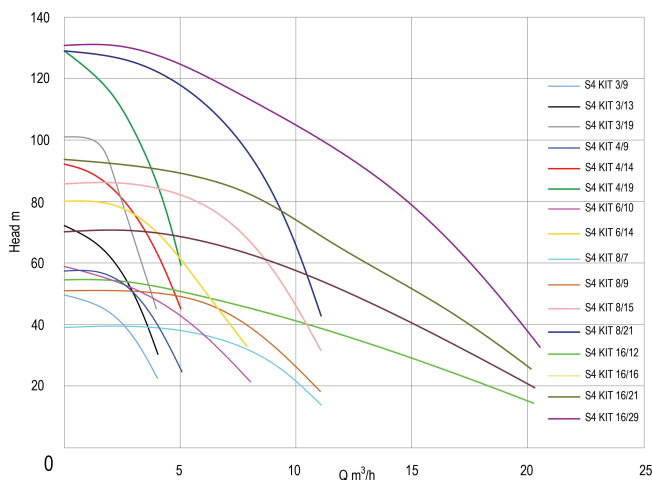

Leistung 1.1 kW

Höhe 901 mm

Ampere 3,6 A

Max Durchfluss 5.4 m³/h

Packungsgrösse L/B/H 120 x 120 x 1001 mm

Generiert am: 08.05.2026

bevo Vertriebs GmbH
Industriestraße 18
32602 VLOTHO-EXTER
Deutschland
+49 (0) 5228 959 0
info@bevo.com
<http://www.bevo.com>