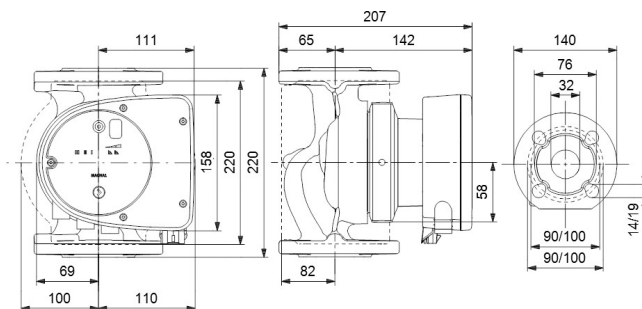

**Grundfos Umwälzpumpe mit
variabler Drehzahl Gusseisen
DN32 DIN Flansch 10bar 0.59A
230VAC Schwarz/Rot Typ
MAGNA1 32-40F EuP ready
(7039218)**

GRUNDFOS 

TECHNISCHE DATEN

Farbe	Schwarz/Rot
Werkstoff	Gusseisen
Pumpengehäuse	Gusseisen
Material Laufrad 1	PES glasfaserverstärkt
Anschluss	DIN Flansch
Spannung	230VAC
Max. Temperatur	110 °C
Minimale Mediumtemperatur (kontinuierlich)	-15 °C
Laufräder	1
Herz	50 Hz
Maximale Umgebungstemperatur	40 °C
Arbeitsdruck	10 bar
Minimale Umgebungstemperatur	0 °C
Typ	MAGNA1 32-40F EuP ready
Förderhöhe	4 M

Maß

DN32

Ampere

0.59 A

PRODUKTINFORMATIONEN

Die neue MAGNA1 ist die einfache Lösung für einen guten Job. Sie ist die perfekte Wahl, wenn es darum geht, ältere Umwälzpumpen zu ersetzen, und dank ihrer Konformität mit der EuP 2015-Richtlinie sind erhebliche Energieeinsparungen eine Realität. Die ideale Wahl für einfache Leistungsanforderungen in Anwendungen, bei denen eine einfache Systemsteuerung und -überwachung erforderlich ist. Überwachung durch Fehlerrelais für mehr Sicherheit. Digitaler Start/Stop-Eingang zur Fernsteuerung der Pumpe. Kontinuierlicher Betrieb und reduzierte Stillstandszeiten mit drahtloser Zwillingspumpenfunktion (verfügbar für Doppelpumpen). Hohe Energieeffizienz führt zu erheblichen Energieeinsparungen. Einfache Installation und Bedienung dank der übersichtlichen Benutzeroberfläche. Wartungsfrei durch Spaltrohrkonstruktion. MAGNA1 ist die einfache und effiziente Wahl für die meisten Anwendungen, einschließlich Heizung, Hauptpumpe, Mischkreise, Heizflächen, Kühlung, Klimatisierung, Erdwärmepumpensysteme und kleinere Kältemaschinenanwendungen.