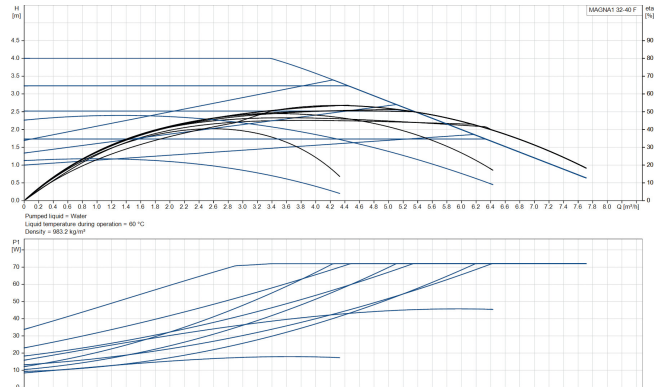

**Grundfos Umwälzpumpe mit
variabler Drehzahl Gusseisen
DN32 DIN Flansch 10bar 0.59A
230VAC Schwarz/Rot Typ
MAGNA1 32-40F EuP ready
(7039218)**

GRUNDFOS 

TECHNISCHE DATEN

Farbe	Schwarz/Rot
Werkstoff	Gusseisen
Pumpengehäuse	Gusseisen
Material Laufrad 1	PES glasfaserverstärkt
Anschluss	DIN Flansch
Spannung	230VAC
Max. Temperatur	110 °C
Minimale Mediumtemperatur (kontinuierlich)	-15 °C
Laufräder	1
Herz	50 Hz
Maximale Umgebungstemperatur	40 °C
Arbeitsdruck	10 bar
Minimale Umgebungstemperatur	0 °C
Typ	MAGNA1 32-40F EuP ready
Förderhöhe	4 M

Maß

DN32

Ampere

0.59 A

PRODUKTINFORMATIONEN

Die neue MAGNA1 ist die einfache Lösung für einen guten Job. Sie ist die perfekte Wahl, wenn es darum geht, ältere Umwälzpumpen zu ersetzen, und dank ihrer Konformität mit der EuP 2015-Richtlinie sind erhebliche Energieeinsparungen eine Realität. Die ideale Wahl für einfache Leistungsanforderungen in Anwendungen, bei denen eine einfache Systemsteuerung und -überwachung erforderlich ist. Überwachung durch Fehlerrelais für mehr Sicherheit. Digitaler Start/Stop-Eingang zur Fernsteuerung der Pumpe. Kontinuierlicher Betrieb und reduzierte Stillstandszeiten mit drahtloser Zwillingspumpenfunktion (verfügbar für Doppelpumpen). Hohe Energieeffizienz führt zu erheblichen Energieeinsparungen. Einfache Installation und Bedienung dank der übersichtlichen Benutzeroberfläche. Wartungsfrei durch Spaltrohrkonstruktion. MAGNA1 ist die einfache und effiziente Wahl für die meisten Anwendungen, einschließlich Heizung, Hauptpumpe, Mischkreise, Heizflächen, Kühlung, Klimatisierung, Erdwärmepumpensysteme und kleinere Kältemaschinenanwendungen.