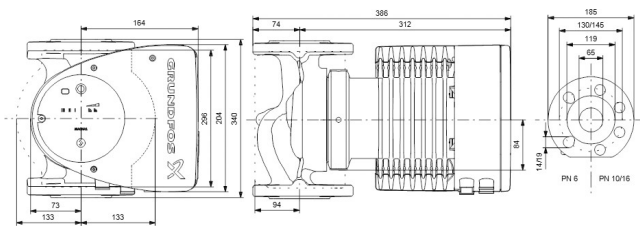

**Grundfos Umwälzpumpe mit
variabler Drehzahl Edelstahl
DN65 DIN Flansch 10bar 2.73A
230VAC Schwarz/Rot Typ
MAGNA1 65-100FN EuP ready
(7039281)**

GRUNDFOS 

TECHNISCHE DATEN

Farbe	Schwarz/Rot
Werkstoff	Edelstahl
Pumpengehäuse	Edelstahl
Material Laufrad 1	PES glasfaserverstärkt
Anschluss	DIN Flansch
Spannung	230VAC
Max. Temperatur	110 °C
Minimale Mediumtemperatur (kontinuierlich)	-15 °C
Laufräder	1
Herz	50 Hz
Maximale Umgebungstemperatur	40 °C
Arbeitsdruck	10 bar
Minimale Umgebungstemperatur	0 °C
Typ	MAGNA1 65-100FN EuP ready
Förderhöhe	10 M

Maß

DN65

Ampere

2.73 A

PRODUKTINFORMATIONEN

Die neue MAGNA1 ist die einfache Lösung für einen guten Job. Sie ist die perfekte Wahl, wenn es darum geht, ältere Umwälzpumpen zu ersetzen, und dank ihrer Konformität mit der EuP 2015-Richtlinie sind erhebliche Energieeinsparungen eine Realität. Die ideale Wahl für einfache Leistungsanforderungen in Anwendungen, bei denen eine einfache Systemsteuerung und -überwachung erforderlich ist. Überwachung durch Fehlerrelais für mehr Sicherheit. Digitaler Start/Stop-Eingang zur Fernsteuerung der Pumpe. Kontinuierlicher Betrieb und reduzierte Stillstandszeiten mit drahtloser Zwillingspumpenfunktion (verfügbar für Doppelpumpen). Hohe Energieeffizienz führt zu erheblichen Energieeinsparungen. Einfache Installation und Bedienung dank der übersichtlichen Benutzeroberfläche. Wartungsfrei durch Spaltrohrkonstruktion. MAGNA1 ist die einfache und effiziente Wahl für die meisten Anwendungen, einschließlich Heizung, Hauptpumpe, Mischkreise, Heizflächen, Kühlung, Klimatisierung, Erdwärmepumpensysteme und kleinere Kältemaschinenanwendungen.