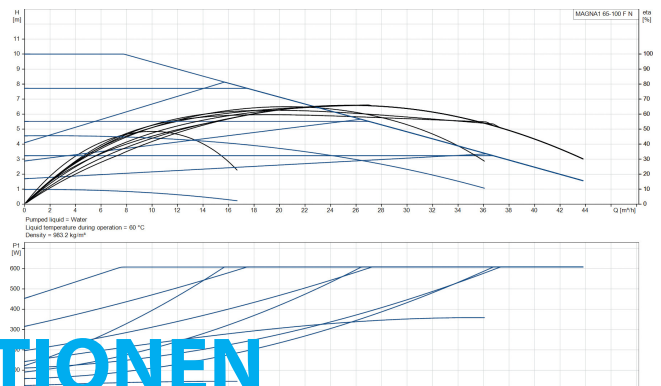

**Grundfos Umwälzpumpe mit
variabler Drehzahl Edelstahl
DN65 DIN Flansch 10bar 2.73A
230VAC Schwarz/Rot Typ
MAGNA1 65-100FN EuP ready
(7039281)**

GRUNDFOS 

TECHNISCHE DATEN

Farbe	Schwarz/Rot
Werkstoff	Edelstahl
Pumpengehäuse	Edelstahl
Material Laufrad 1	PES glasfaserverstärkt
Anschluss	DIN Flansch
Spannung	230VAC
Max. Temperatur	110 °C
Minimale Mediumtemperatur (kontinuierlich)	-15 °C
Laufräder	1
Herz	50 Hz
Maximale Umgebungstemperatur	40 °C
Arbeitsdruck	10 bar
Minimale Umgebungstemperatur	0 °C
Typ	MAGNA1 65-100FN EuP ready
Förderhöhe	10 M

Maß

DN65

Ampere

2.73 A

PRODUKTINFORMATIONEN

Die neue MAGNA1 ist die einfache Lösung für einen guten Job. Sie ist die perfekte Wahl, wenn es darum geht, ältere Umwälzpumpen zu ersetzen, und dank ihrer Konformität mit der EuP 2015-Richtlinie sind erhebliche Energieeinsparungen eine Realität. Die ideale Wahl für einfache Leistungsanforderungen in Anwendungen, bei denen eine einfache Systemsteuerung und -überwachung erforderlich ist. Überwachung durch Fehlerrelais für mehr Sicherheit. Digitaler Start/Stop-Eingang zur Fernsteuerung der Pumpe. Kontinuierlicher Betrieb und reduzierte Stillstandszeiten mit drahtloser Zwillingspumpenfunktion (verfügbar für Doppelpumpen). Hohe Energieeffizienz führt zu erheblichen Energieeinsparungen. Einfache Installation und Bedienung dank der übersichtlichen Benutzeroberfläche. Wartungsfrei durch Spaltrohrkonstruktion. MAGNA1 ist die einfache und effiziente Wahl für die meisten Anwendungen, einschließlich Heizung, Hauptpumpe, Mischkreise, Heizflächen, Kühlung, Klimatisierung, Erdwärmepumpensysteme und kleinere Kältemaschinenanwendungen.