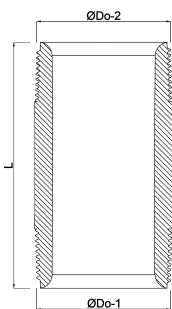

Profec Nr. 23 Rohrnippel
Messing 1 1/4" Außengewinde
40bar 60 mm (0701842)

TECHNISCHE DATEN

| | |
|--------------|--------------|
| Werkstoff | Messing |
| Anschluss | Außengewinde |
| Fitting Nr. | Nr. 23 |
| Arbeitsdruck | 40 bar |
| Maß | 1 1/4" |
| Länge | 60 mm |

ABMESSUNGEN

| | |
|-------|---------|
| L | 60 mm |
| ØDo-1 | 1 1/4 " |
| ØDo-2 | 1 1/4 " |
| F-1 | 21 mm |
| F-2 | 21 mm |

Generiert am: 05.11.2025

bevo Vertriebs GmbH
Industriestraße 18
32602 VLOTHO-EXTER
Deutschland
+49 (0) 5228 959 0
info@bevo.com
<http://www.bevo.com>