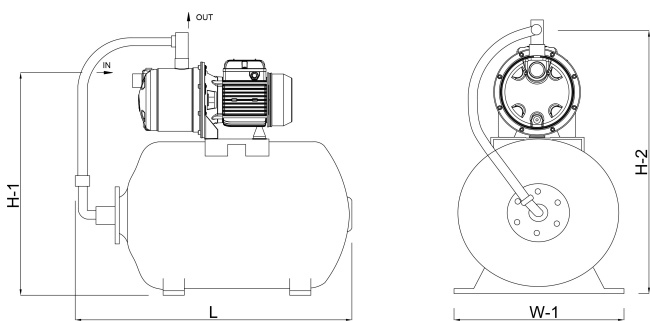

Typ JXF 106 N

Material Laufrad 1 Edelstahl 304

Förderhöhe 48 M

Maß 1"

Leistung 0.74 kW

Höhe 565 mm

Ampere 4,7 A

Max Durchfluss 3.8 m³/h

ABMESSUNGEN

Breite 260 mm

H-1 420 mm

H-2 565 mm

L 560 mm

Länge 560 mm

W-1 260 mm

PRODUKTINFORMATIONEN

Komplett mit horizontalem 24-Liter Tank, Manometer und Druckschalter.
Pumpe ist ausgestattet mit Kabel und DIN-Stecker.
UK/DIN-Stecker bei UK-Lieferungen inbegriffen

Generiert am: 08.05.2026

bevo Vertriebs GmbH
Industriestraße 18
32602 VLOTHO-EXTER
Deutschland
+49 (0) 5228 959 0
info@bevo.com
<http://www.bevo.com>