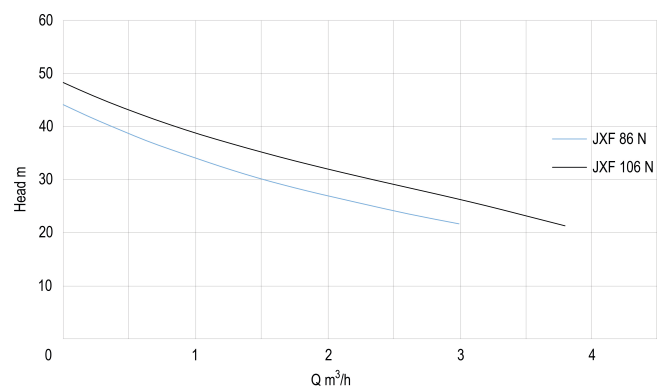

Typ JXF 106 N

Material Laufrad 1 Edelstahl 304

Förderhöhe 48 M

Maß 1"

Leistung 0.74 kW

Höhe 565 mm

Ampere 4,7 A

Max Durchfluss 3.8 m³/h

ABMESSUNGEN

Breite 260 mm

H-1 420 mm

H-2 565 mm

L 560 mm

Länge 560 mm

W-1 260 mm

PRODUKTINFORMATIONEN