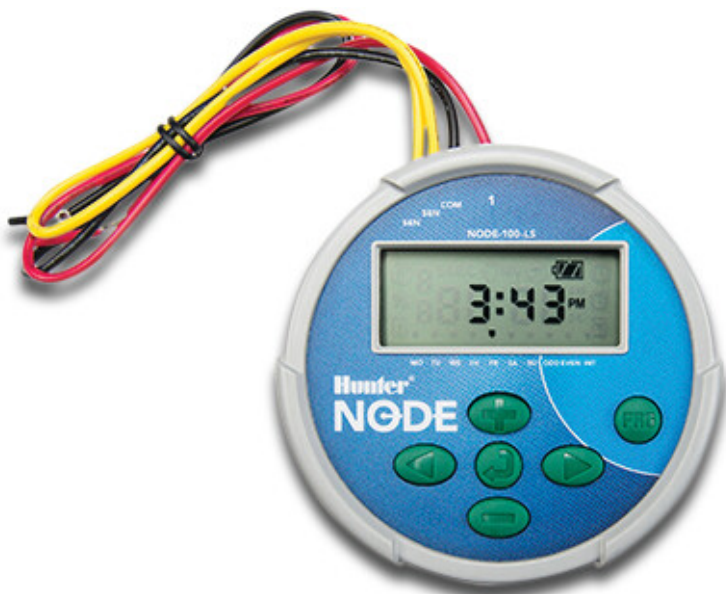

Hunter Steuergerät 9VDC Blau ohne Magnetspule Typ NODE 400 4 Stationen (7032925)

Hunter®

TECHNISCHE DATEN

Farbe	Blau
Typ	NODE
Spannung	9VDC
Höhe	64 mm
IP Wert	IP68
Modell	ohne Magnetspule
Typ	400
Anzahl Stationen	4

PRODUKTINFORMATIONEN

Für abgelegene Standorte und Bereiche mit eingeschränkter Stromversorgung ist der Hunter NODE die intelligente, zuverlässige Lösung. Der NODE wird schnell und einfach an den Magneten eines Ventils montiert, ohne Schrauben, Bohrer oder zusätzliche Drähte. Die solide Konstruktion und das vollständig wasserdichte Äußere des Geräts gewährleisten, dass es den rauen Umgebungsbedingungen in jedem Ventilkasten standhält. Der NODE wird mit einer oder zwei 9V-Alkali-Batterien betrieben und liefert die ganze Saison über Standard- oder erweiterten Strom. Neben seiner außergewöhnlichen Zuverlässigkeit verfügt der NODE über einen leicht zu programmierenden LCD-Bildschirm, die Möglichkeit, ein Pumpenhauptventil zu steuern, und ist mit dem einfachen Assistenten von Hunter mit 3 Programmen und 4 Startzeiten pro Programm schneller zu programmieren. Die zahlreichen Programmieroptionen und die robuste Zuverlässigkeit machen den NODE zu einem kompakten, aber leistungsstarken Bewässerungssteuergerät mit der Flexibilität von Batterie- oder Solarstrom.

- Anzahl der Stationen: 1, 2, 4 oder 6

- Batteriebetriebenes Steuergerät für automatische Bewässerung ohne Netzstrom
- Batterielebensdaueranzeige für Batteriewechsel
- Wasserdichte Gehäuseabdichtung schützt vor eindringendem Wasser
- 3 flexible Programme mit je 4 Startzeiten und bis zu 6-stündigen Laufzeiten
- Aussetzung der Bewässerung bis zu 99 Tage in der Nebensaison
- Der Easy Retrieve™-Speicher sichert den gesamten Bewässerungsplan, falls er jemals geändert wird.
- Saisonale Anpassung für schnellere Fahrplananpassungen ohne Änderung der Laufzeiten
- Solarpanel sorgt für wartungsfreien Betrieb
- Wird an Hunter-Magneten, Rohren, flachen Oberflächen oder im Ventilkasten montiert