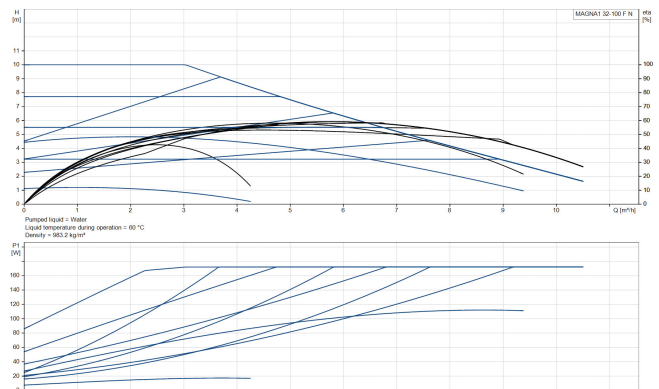

**Grundfos Umwälzpumpe mit
variabler Drehzahl Edelstahl
DN32 DIN Flansch 10bar 1.41A
230VAC Schwarz/Rot Typ
MAGNA1 32-100FN EuP ready
(7039263)**

GRUNDFOS 

TECHNISCHE DATEN

Farbe	Schwarz/Rot
Werkstoff	Edelstahl
Pumpengehäuse	Edelstahl
Material Laufrad 1	PES glasfaserverstärkt
Anschluss	DIN Flansch
Spannung	230VAC
Max. Temperatur	110 °C
Minimale Mediumtemperatur (kontinuierlich)	-15 °C
Laufräder	1
Herz	50 Hz
Maximale Umgebungstemperatur	40 °C
Arbeitsdruck	10 bar
Minimale Umgebungstemperatur	0 °C
Typ	MAGNA1 32-100FN EuP ready
Förderhöhe	10 M

Maß

DN32

Ampere

1.41 A

PRODUKTINFORMATIONEN

Die neue MAGNA1 ist die einfache Lösung für einen guten Job. Sie ist die perfekte Wahl, wenn es darum geht, ältere Umwälzpumpen zu ersetzen, und dank ihrer Konformität mit der EuP 2015-Richtlinie sind erhebliche Energieeinsparungen eine Realität. Die ideale Wahl für einfache Leistungsanforderungen in Anwendungen, bei denen eine einfache Systemsteuerung und -überwachung erforderlich ist. Überwachung durch Fehlerrelais für mehr Sicherheit. Digitaler Start/Stop-Eingang zur Fernsteuerung der Pumpe. Kontinuierlicher Betrieb und reduzierte Stillstandszeiten mit drahtloser Zwillingspumpenfunktion (verfügbar für Doppelpumpen). Hohe Energieeffizienz führt zu erheblichen Energieeinsparungen. Einfache Installation und Bedienung dank der übersichtlichen Benutzeroberfläche. Wartungsfrei durch Spaltrohrkonstruktion. MAGNA1 ist die einfache und effiziente Wahl für die meisten Anwendungen, einschließlich Heizung, Hauptpumpe, Mischkreise, Heizflächen, Kühlung, Klimatisierung, Erdwärmepumpensysteme und kleinere Kältemaschinenanwendungen.