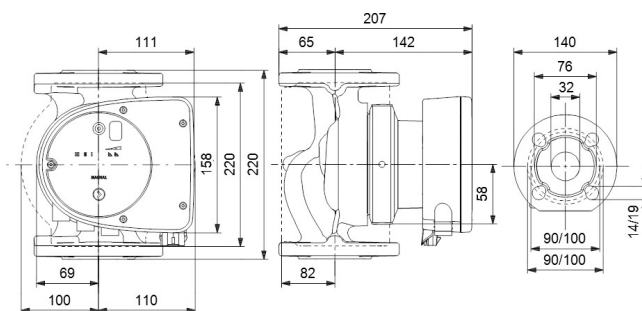

**Grundfos Umwälzpumpe mit
variabler Drehzahl Edelstahl
DN32 DIN Flansch 10bar 1.41A
230VAC Schwarz/Rot Typ
MAGNA1 32-100FN EuP ready
(7039263)**

GRUNDFOS 

TECHNISCHE DATEN

Farbe	Schwarz/Rot
Werkstoff	Edelstahl
Pumpengehäuse	Edelstahl
Material Laufrad 1	PES glasfaserverstärkt
Anschluss	DIN Flansch
Spannung	230VAC
Max. Temperatur	110 °C
Minimale Mediumtemperatur (kontinuierlich)	-15 °C
Laufräder	1
Herz	50 Hz
Maximale Umgebungstemperatur	40 °C
Arbeitsdruck	10 bar
Minimale Umgebungstemperatur	0 °C
Typ	MAGNA1 32-100FN EuP ready
Förderhöhe	10 M

Maß

DN32

Ampere

1.41 A

PRODUKTINFORMATIONEN

Die neue MAGNA1 ist die einfache Lösung für einen guten Job. Sie ist die perfekte Wahl, wenn es darum geht, ältere Umwälzpumpen zu ersetzen, und dank ihrer Konformität mit der EuP 2015-Richtlinie sind erhebliche Energieeinsparungen eine Realität. Die ideale Wahl für einfache Leistungsanforderungen in Anwendungen, bei denen eine einfache Systemsteuerung und -überwachung erforderlich ist. Überwachung durch Fehlerrelais für mehr Sicherheit. Digitaler Start/Stop-Eingang zur Fernsteuerung der Pumpe. Kontinuierlicher Betrieb und reduzierte Stillstandszeiten mit drahtloser Zwillingspumpenfunktion (verfügbar für Doppelpumpen). Hohe Energieeffizienz führt zu erheblichen Energieeinsparungen. Einfache Installation und Bedienung dank der übersichtlichen Benutzeroberfläche. Wartungsfrei durch Spaltrohrkonstruktion. MAGNA1 ist die einfache und effiziente Wahl für die meisten Anwendungen, einschließlich Heizung, Hauptpumpe, Mischkreise, Heizflächen, Kühlung, Klimatisierung, Erdwärmepumpensysteme und kleinere Kältemaschinenanwendungen.