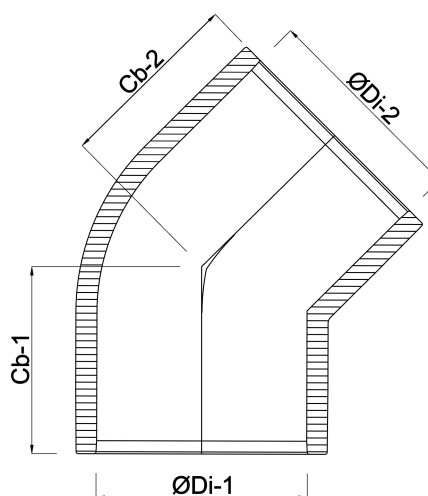

Profec Winkel 45° PVC-U 315 mm Klebemuffe 10bar Grau (0100018)

TECHNISCHE DATEN

Farbe Grau

Werkstoff PVC-U

Anschluss Klebemuffe

Maß 315 mm

Arbeitsdruck 10 bar

ABMESSUNGEN

ØDi-1 315 mm

ØDi-2 315 mm

Cb-1 25 mm

Cb-2 25 mm

Generiert am: 30.10.2025

bevo Vertriebs GmbH
Industriestraße 18
32602 VLOTHO-EXTER
Deutschland
+49 (0) 5228 959 0

info@bevo.com
<http://www.bevo.com>