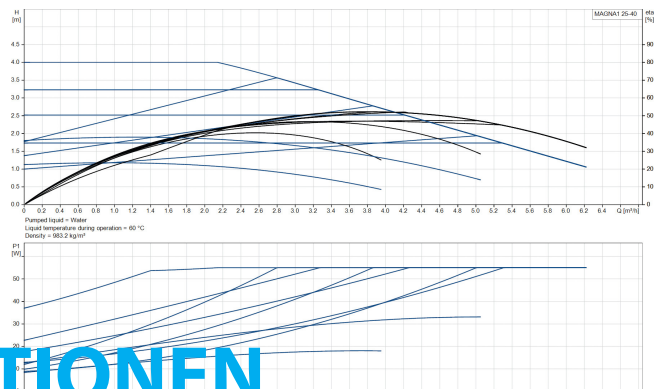

**Grundfos Umwälzpumpe mit
variabler Drehzahl Gusseisen 1
1/2" Außengewinde 10bar
0.45A 230VAC Schwarz/Rot
Typ MAGNA1 25-40 EuP ready
(7039209)**

GRUNDFOS 

TECHNISCHE DATEN

Farbe	Schwarz/Rot
Werkstoff	Gusseisen
Pumpengehäuse	Gusseisen
Material Laufrad 1	PES glasfaserverstärkt
Anschluss	Außengewinde
Spannung	230VAC
Max. Temperatur	110 °C
Minimale Mediumtemperatur (kontinuierlich)	-15 °C
Laufräder	1
Herz	50 Hz
Maximale Umgebungstemperatur	40 °C
Arbeitsdruck	10 bar
Minimale Umgebungstemperatur	0 °C
Typ	MAGNA1 25-40 EuP ready
Förderhöhe	4 M

Maß

1 1/2"

Ampere

0.45 A

PRODUKTINFORMATIONEN

Die neue MAGNA1 ist die einfache Lösung für einen guten Job. Sie ist die perfekte Wahl, wenn es darum geht, ältere Umwälzpumpen zu ersetzen, und dank ihrer Konformität mit der EuP 2015-Richtlinie sind erhebliche Energieeinsparungen eine Realität. Die ideale Wahl für einfache Leistungsanforderungen in Anwendungen, bei denen eine einfache Systemsteuerung und -überwachung erforderlich ist. Überwachung durch Fehlerrelais für mehr Sicherheit. Digitaler Start/Stop-Eingang zur Fernsteuerung der Pumpe. Kontinuierlicher Betrieb und reduzierte Stillstandszeiten mit drahtloser Zwillingspumpenfunktion (verfügbar für Doppelpumpen). Hohe Energieeffizienz führt zu erheblichen Energieeinsparungen. Einfache Installation und Bedienung dank der übersichtlichen Benutzeroberfläche. Wartungsfrei durch Spaltrohrkonstruktion. MAGNA1 ist die einfache und effiziente Wahl für die meisten Anwendungen, einschließlich Heizung, Hauptpumpe, Mischkreise, Heizflächen, Kühlung, Klimatisierung, Erdwärmepumpensysteme und kleinere Kältemaschinenanwendungen.