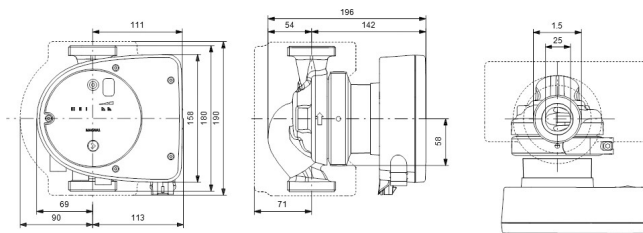

**Grundfos Umwälzpumpe mit
variabler Drehzahl Gusseisen 1
1/2" Außengewinde 10bar
0.45A 230VAC Schwarz/Rot
Typ MAGNA1 25-40 EuP ready
(7039209)**

GRUNDFOS 

TECHNISCHE DATEN

Farbe	Schwarz/Rot
Werkstoff	Gusseisen
Pumpengehäuse	Gusseisen
Material Laufrad 1	PES glasfaserverstärkt
Anschluss	Außengewinde
Spannung	230VAC
Max. Temperatur	110 °C
Minimale Mediumtemperatur (kontinuierlich)	-15 °C
Laufräder	1
Herz	50 Hz
Maximale Umgebungstemperatur	40 °C
Arbeitsdruck	10 bar
Minimale Umgebungstemperatur	0 °C
Typ	MAGNA1 25-40 EuP ready
Förderhöhe	4 M

Maß

1 1/2"

Ampere

0.45 A

PRODUKTINFORMATIONEN

Die neue MAGNA1 ist die einfache Lösung für einen guten Job. Sie ist die perfekte Wahl, wenn es darum geht, ältere Umwälzpumpen zu ersetzen, und dank ihrer Konformität mit der EuP 2015-Richtlinie sind erhebliche Energieeinsparungen eine Realität. Die ideale Wahl für einfache Leistungsanforderungen in Anwendungen, bei denen eine einfache Systemsteuerung und -überwachung erforderlich ist. Überwachung durch Fehlerrelais für mehr Sicherheit. Digitaler Start/Stop-Eingang zur Fernsteuerung der Pumpe. Kontinuierlicher Betrieb und reduzierte Stillstandszeiten mit drahtloser Zwillingspumpenfunktion (verfügbar für Doppelpumpen). Hohe Energieeffizienz führt zu erheblichen Energieeinsparungen. Einfache Installation und Bedienung dank der übersichtlichen Benutzeroberfläche. Wartungsfrei durch Spaltrohrkonstruktion. MAGNA1 ist die einfache und effiziente Wahl für die meisten Anwendungen, einschließlich Heizung, Hauptpumpe, Mischkreise, Heizflächen, Kühlung, Klimatisierung, Erdwärmepumpensysteme und kleinere Kältemaschinenanwendungen.