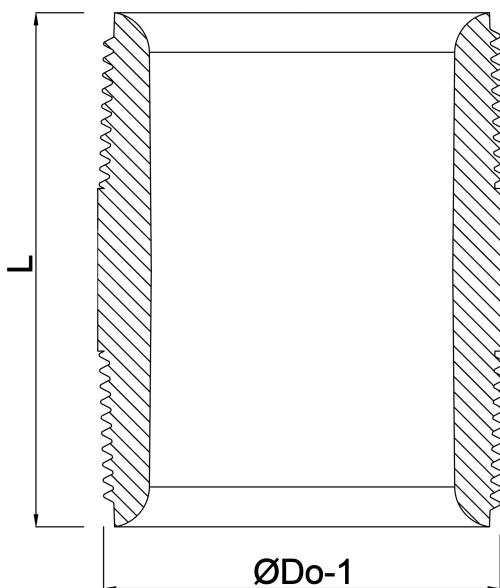

Profec Rohrnippel Messing
3/4" Außengewinde 40bar
1000 mm (0710616)

TECHNISCHE DATEN

Werkstoff	Messing
Anschluss	Außengewinde
Arbeitsdruck	40 bar
Maß	3/4"
Länge	1000 mm

ABMESSUNGEN

L	1000 mm
ØDo-1	3/4 "
F-1	1000 mm