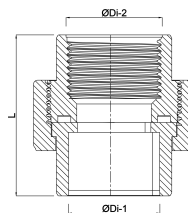

Profec Verschraubung PVC-U
32 mm x 1" Klebemuffe x
Innengewinde 10bar Grau
(0110083)

TECHNISCHE DATEN

Farbe	Grau
Werkstoff	PVC-U
Anschluss	Klebemuffe x Innengewinde
Arbeitsdruck	10 bar
Maß	32 mm x 1"

ABMESSUNGEN

L	58 mm
Lb	31 mm
ØDi-2	32 mm
ØDi-1	1 "
Hi-1	27 mm
P-1	10 mm
Do-n	57 mm

Generiert am: 30.10.2025

bevo Vertriebs GmbH
Industriestraße 18
32602 VLOTHO-EXTER
Deutschland
+49 (0) 5228 959 0
info@bevo.com
<http://www.bevo.com>