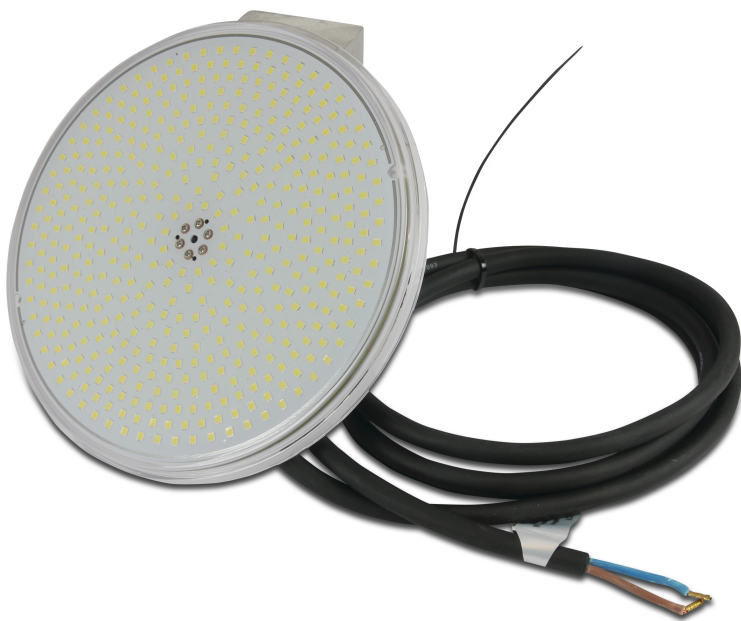

Flotide Ersatz Schwimmbadlampe LED, dimmbar 12VAC Par 56 Weiß 35W (7037355)

FLOTIDE

TECHNISCHE DATEN

Modell Par 56

Spannung 12VAC

Außen ø 177 mm

Kapazität (Watt) 35 W

Anzahl LED 441

Lichstärke 2980 Lumen

Farbe LEDs Weiß

Generiert am: 26.02.2026

bevo Vertriebs GmbH
Industriestraße 18
32602 VLOTHO-EXTER
Deutschland
+49 (0) 5228 959 0
info@bevo.com
<http://www.bevo.com>