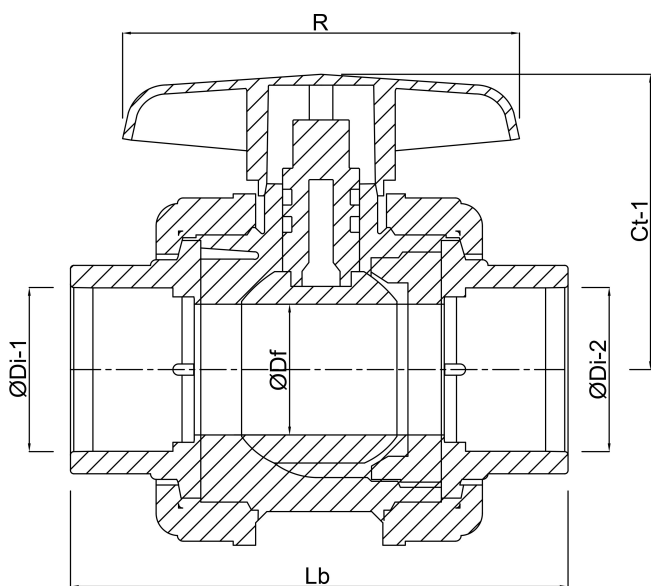

Profec Kugelhahn PVC-U 3" Imperial Klebemuffe 10bar Grau Typ 2001 (0112068)

ABMESSUNGEN

Lb 269 mm

ØDi-1 3 "

ØDi-2 3 "

Ct-1 179 mm

R 165 mm

ØDf 79.5 mm