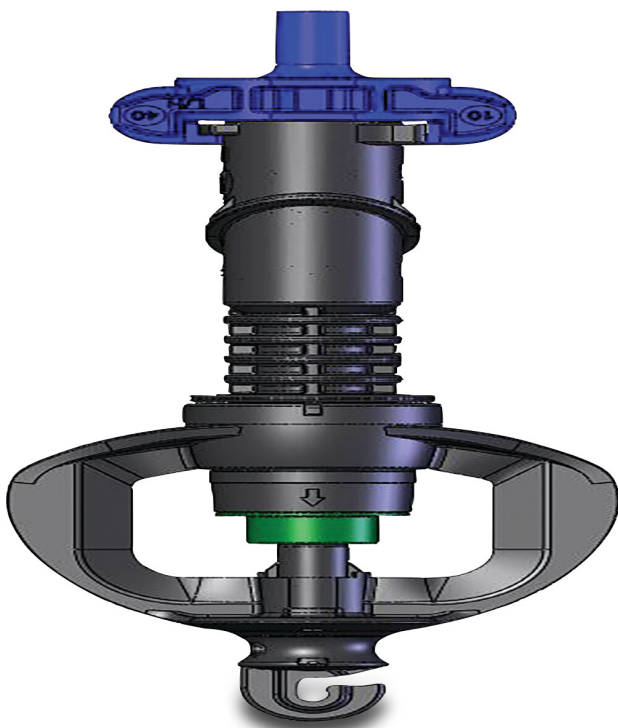

Netafim Bügeldüse Kunststoff 40ltr/h Typ Supernet UD (7041992)

 **NETAFIM**[™]
NETHERLANDS

TECHNISCHE DATEN

Typ Supernet UD

Werkstoff Kunststoff

Kapazität 40 ltr/h

Empf. Druck 1,5 - 4,0 bar

Generiert am: 08.11.2025