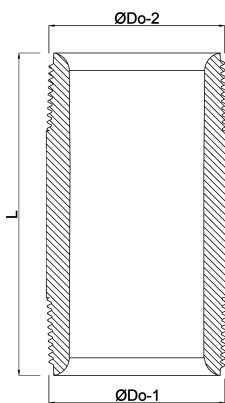

**Profec Nr. 23 Rohrnippel Stahl
Schwarz 3/4" Außengewinde
16bar 60 mm (1163060)**

TECHNISCHE DATEN

Werkstoff	Stahl Schwarz
Anschluss	Außengewinde
DIN Norm	DIN 2982
Fitting Nr.	Nr. 23
Arbeitsdruck	16 bar
Maß	3/4"
Länge	60 mm

ABMESSUNGEN

L	60 mm
ØDo-1	3/4 "
ØDo-2	3/4 "

Generiert am: 05.11.2025

bevo Vertriebs GmbH
Industriestraße 18
32602 VLOTHO-EXTER
Deutschland
+49 (0) 5228 959 0
info@bevo.com
<http://www.bevo.com>