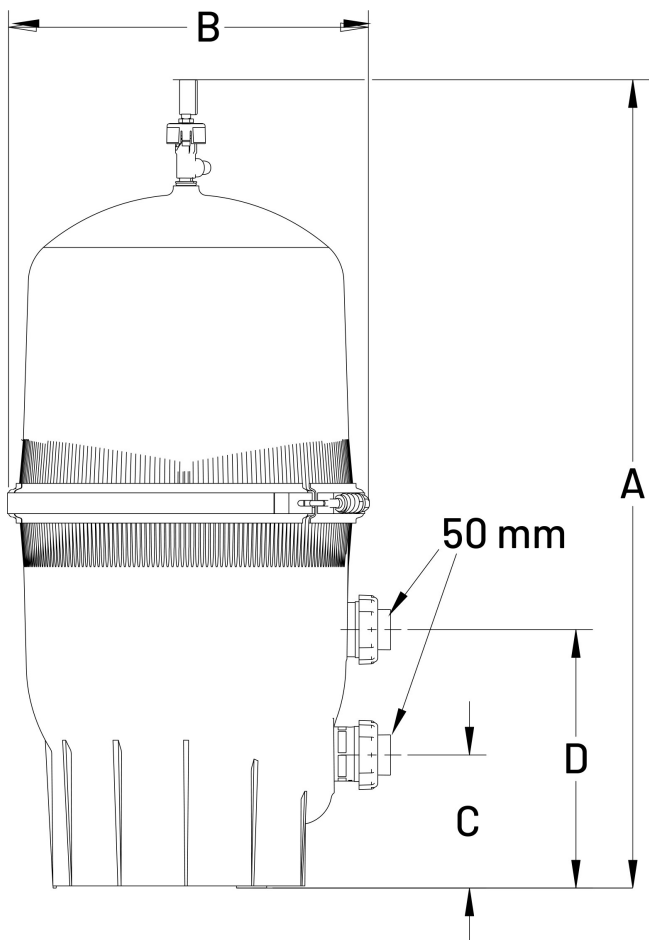

Norsup Wasserfilter HDPE 2" Imperial Klebemuffe 3.5bar Grau Typ ICF230 (7034326)

 **NORSUP 3** YEARS WARRANTY
10 YEARS TANK

TECHNISCHE DATEN

| | |
|---------------|------------------------|
| Farbe | Grau |
| Werkstoff | HDPE |
| Anschluss | Imperial Klebemuffe |
| Arbeitsdruck | 3.5 bar |
| Max. Temp. | 40 °C |
| Typ | ICF230 |
| Kapazität | 19,6 m ³ /h |
| Maß | 2" |
| Gewicht | 30.6 kg |
| Filterfläche | 21.3 m ² |
| Max. Poolvol. | 110 m ³ |

ABMESSUNGEN

| | |
|---|----------|
| A | 829 mm |
| B | 556 mm |
| C | 317.5 mm |
| D | 444.5 mm |

PRODUKTINFORMATIONEN

Der Norsup Multielement-Patronenfilter nutzt die neueste Patronenfiltertechnologie und ist aus korrosionsbeständigem, langlebigem Material gefertigt. Der Filter enthält eine große Filterfläche, einen Tank mit hoher Durchflusskapazität und mehrere Filterelemente. Elemente, die eine unübertroffene Leistung beim Auffangen von Schmutzpartikeln bieten. Außerdem können Sie wertvolles Poolwasser sparen, da der Filter nicht rückgespült werden muss.

Merkmale:

- Entlüftungsventil mit großem Durchfluss
- Inklusive Manometer
- Abnehmbarer, leicht zu handhabender Griff
- UV*beständiger Behälter mit einer maximalen Temperaturbeständigkeit von 40°C

- 3*Wege*Klemmsatz ermöglicht einfachen Zugang zum Inneren des Filters für Reinigung und Kartuschenwechsel
- 1,5"*Ablassschraube am Boden für eine effiziente Überwinterung und einfache Reinigung und Spülung mit einem Standard*Gartenschlauch
- Mehrere Elemente bieten eine größere Oberfläche, um Schmutz aufzufangen und die Wartung des Pools auf ein Minimum zu reduzieren
- Wassersparendes Design ohne Rückspülung
- Ideal in Kombination mit Multicyclone oder Norsup UV*C
- 10 Jahre Garantie auf den Behälter