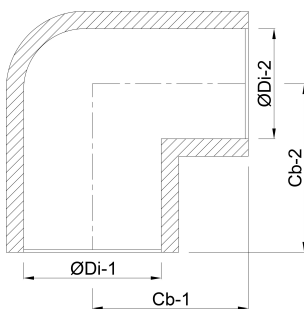

**Winkel 90° PVC-U 280 mm**  
**Klebemuffe 10bar Grau**  
**(7014834)**

# TECHNISCHE DATEN

Farbe Grau

Werkstoff PVC-U

Anschluss Klebemuffe

Maß 280 mm

Arbeitsdruck 10 bar

# ABMESSUNGEN

Gietvorm spritzgegossenen

$\beta$  90°

$\text{ØDi-1}$  280 mm

$\text{ØDi-2}$  280 mm

Cb-1 287 mm

Cb-2 287 mm

**Generiert am: 31.10.2025**