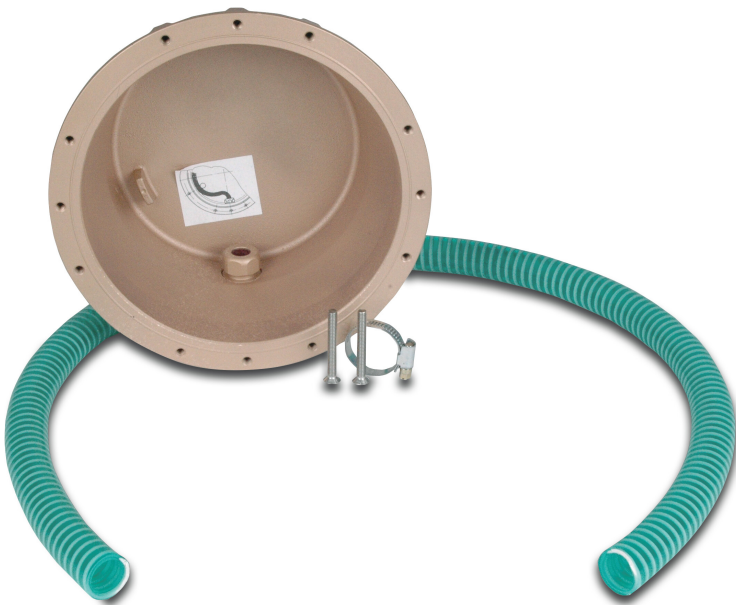

Nische mit Schlauch für Kabel (7028813)

TECHNISCHE DATEN

Geeignet für

15W, 21W, 30W Hugo Lahme LED light

Generiert am: 06.11.2025

bevo Vertriebs GmbH
Industriestraße 18
32602 VLOTHO-EXTER
Deutschland
+49 (0) 5228 959 0
info@bevo.com
<http://www.bevo.com>