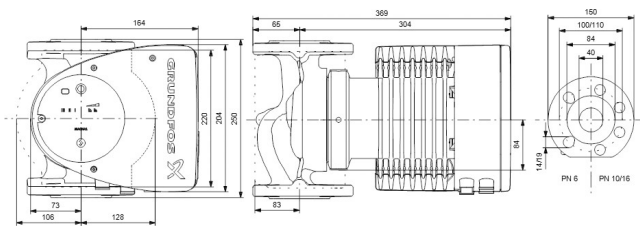

**Grundfos Umwälzpumpe mit
variabler Drehzahl Edelstahl
DN40 DIN Flansch 10bar 2.71A
230VAC Schwarz/Rot Typ
MAGNA1 40-150FN EuP ready
(7039270)**

GRUNDFOS 

TECHNISCHE DATEN

Farbe	Schwarz/Rot
Werkstoff	Edelstahl
Pumpengehäuse	Edelstahl
Material Laufrad 1	PES glasfaserverstärkt
Anschluss	DIN Flansch
Spannung	230VAC
Max. Temperatur	110 °C
Minimale Mediumtemperatur (kontinuierlich)	-15 °C
Laufräder	1
Herz	50 Hz
Maximale Umgebungstemperatur	40 °C
Arbeitsdruck	10 bar
Minimale Umgebungstemperatur	0 °C
Typ	MAGNA1 40-150FN EuP ready
Förderhöhe	15 M

Maß

DN40

Ampere

2.71 A

PRODUKTINFORMATIONEN

Die neue MAGNA1 ist die einfache Lösung für einen guten Job. Sie ist die perfekte Wahl, wenn es darum geht, ältere Umwälzpumpen zu ersetzen, und dank ihrer Konformität mit der EuP 2015-Richtlinie sind erhebliche Energieeinsparungen eine Realität. Die ideale Wahl für einfache Leistungsanforderungen in Anwendungen, bei denen eine einfache Systemsteuerung und -überwachung erforderlich ist. Überwachung durch Fehlerrelais für mehr Sicherheit. Digitaler Start/Stop-Eingang zur Fernsteuerung der Pumpe. Kontinuierlicher Betrieb und reduzierte Stillstandszeiten mit drahtloser Zwillingspumpenfunktion (verfügbar für Doppelpumpen). Hohe Energieeffizienz führt zu erheblichen Energieeinsparungen. Einfache Installation und Bedienung dank der übersichtlichen Benutzeroberfläche. Wartungsfrei durch Spaltrohrkonstruktion. MAGNA1 ist die einfache und effiziente Wahl für die meisten Anwendungen, einschließlich Heizung, Hauptpumpe, Mischkreise, Heizflächen, Kühlung, Klimatisierung, Erdwärmepumpensysteme und kleinere Kältemaschinenanwendungen.