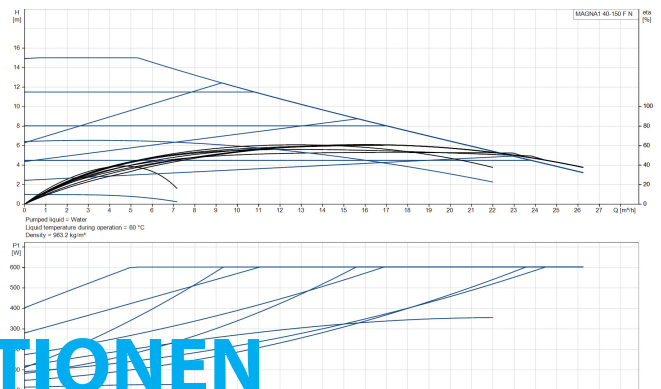

**Grundfos Umwälzpumpe mit
variabler Drehzahl Edelstahl
DN40 DIN Flansch 10bar 2.71A
230VAC Schwarz/Rot Typ
MAGNA1 40-150FN EuP ready
(7039270)**

GRUNDFOS 

TECHNISCHE DATEN

Farbe	Schwarz/Rot
Werkstoff	Edelstahl
Pumpengehäuse	Edelstahl
Material Laufrad 1	PES glasfaserverstärkt
Anschluss	DIN Flansch
Spannung	230VAC
Max. Temperatur	110 °C
Minimale Mediumtemperatur (kontinuierlich)	-15 °C
Laufräder	1
Herz	50 Hz
Maximale Umgebungstemperatur	40 °C
Arbeitsdruck	10 bar
Minimale Umgebungstemperatur	0 °C
Typ	MAGNA1 40-150FN EuP ready
Förderhöhe	15 M

Maß

DN40

Ampere

2.71 A

PRODUKTINFORMATIONEN

Die neue MAGNA1 ist die einfache Lösung für einen guten Job. Sie ist die perfekte Wahl, wenn es darum geht, ältere Umwälzpumpen zu ersetzen, und dank ihrer Konformität mit der EuP 2015-Richtlinie sind erhebliche Energieeinsparungen eine Realität. Die ideale Wahl für einfache Leistungsanforderungen in Anwendungen, bei denen eine einfache Systemsteuerung und -überwachung erforderlich ist. Überwachung durch Fehlerrelais für mehr Sicherheit. Digitaler Start/Stop-Eingang zur Fernsteuerung der Pumpe. Kontinuierlicher Betrieb und reduzierte Stillstandszeiten mit drahtloser Zwillingspumpenfunktion (verfügbar für Doppelpumpen). Hohe Energieeffizienz führt zu erheblichen Energieeinsparungen. Einfache Installation und Bedienung dank der übersichtlichen Benutzeroberfläche. Wartungsfrei durch Spaltrohrkonstruktion. MAGNA1 ist die einfache und effiziente Wahl für die meisten Anwendungen, einschließlich Heizung, Hauptpumpe, Mischkreise, Heizflächen, Kühlung, Klimatisierung, Erdwärmepumpensysteme und kleinere Kältemaschinenanwendungen.