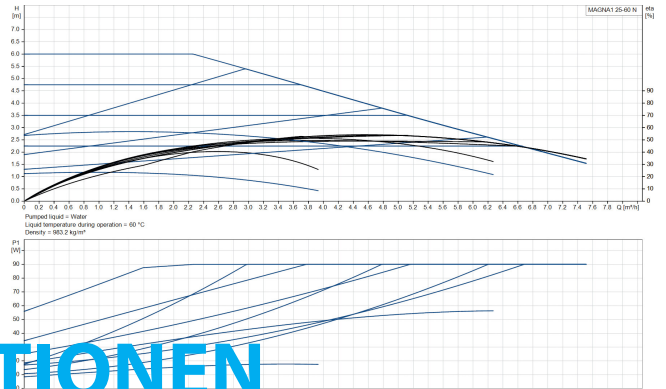

**Grundfos Umwälzpumpe mit
variabler Drehzahl Edelstahl 1
1/2" Außengewinde 10bar
0.74A 230VAC Schwarz/Rot
Typ MAGNA1 25-60N EuP
ready (7039252)**

GRUNDFOS 

TECHNISCHE DATEN

Farbe	Schwarz/Rot
Werkstoff	Edelstahl
Pumpengehäuse	Edelstahl
Material Laufrad 1	PES glasfaserverstärkt
Anschluss	Außengewinde
Spannung	230VAC
Max. Temperatur	110 °C
Minimale Mediumtemperatur (kontinuierlich)	-15 °C
Laufräder	1
Herz	50 Hz
Maximale Umgebungstemperatur	40 °C
Arbeitsdruck	10 bar
Minimale Umgebungstemperatur	0 °C
Typ	MAGNA1 25-60N EuP ready
Förderhöhe	6 M

Maß

1 1/2"

Ampere

0.74 A

PRODUKTINFORMATIONEN

Die neue MAGNA1 ist die einfache Lösung für einen guten Job. Sie ist die perfekte Wahl, wenn es darum geht, ältere Umwälzpumpen zu ersetzen, und dank ihrer Konformität mit der EuP 2015-Richtlinie sind erhebliche Energieeinsparungen eine Realität. Die ideale Wahl für einfache Leistungsanforderungen in Anwendungen, bei denen eine einfache Systemsteuerung und -überwachung erforderlich ist. Überwachung durch Fehlerrelais für mehr Sicherheit. Digitaler Start/Stop-Eingang zur Fernsteuerung der Pumpe. Kontinuierlicher Betrieb und reduzierte Stillstandszeiten mit drahtloser Zwillingspumpenfunktion (verfügbar für Doppelpumpen). Hohe Energieeffizienz führt zu erheblichen Energieeinsparungen. Einfache Installation und Bedienung dank der übersichtlichen Benutzeroberfläche. Wartungsfrei durch Spaltrohrkonstruktion. MAGNA1 ist die einfache und effiziente Wahl für die meisten Anwendungen, einschließlich Heizung, Hauptpumpe, Mischkreise, Heizflächen, Kühlung, Klimatisierung, Erdwärmepumpensysteme und kleinere Kältemaschinenanwendungen.