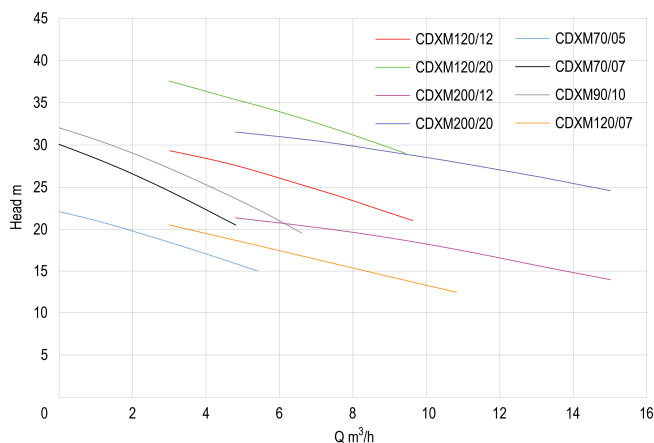

**Ebara Kreiselpumpe Edelstahl  
304 1 1/4" x 1" Innengewinde  
8bar 4,4A 230VAC Blau Typ  
CDXM120/07 (0930204)**

# TECHNISCHE DATEN

Farbe	Blau
Werkstoff	Edelstahl 304
Material Laufrad 1	Edelstahl 304
Anschluss	Innengewinde
Gleitringdichtung	Typ P
Spannung	230VAC
Max. Temperatur	90 °C
Minimale Mediumtemperatur (kontinuierlich)	-5 °C
Druck	1 "
Typ	CDXM120/07
Leistung	0,75 PS
Förderhöhe	22,5 M
Maß	1 1/4" x 1"
Länge	321 mm
Breite	208 mm
Gewicht	9.6 kg

Leistung 0.55 kW

Höhe 229.5 mm

Max Durchfluss 10.8 m<sup>3</sup>/h

Saug 1 1/4 "

Packungsgrösse L/B/H 402 x 247 x 289 mm