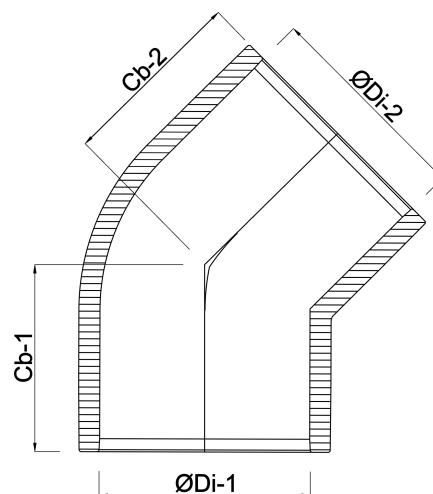

Profec Winkel 45° PVC-U 16 mm Klebemuffe 16bar Grau (0110119)

TECHNISCHE DATEN

Farbe Grau

Werkstoff PVC-U

Anschluss Klebemuffe

Maß 16 mm

Arbeitsdruck 16 bar

ABMESSUNGEN

ØDi-1 16 mm

ØDi-2 16 mm

Cb-1 36 mm

Cb-2 36 mm

Generiert am: 30.10.2025

bevo Vertriebs GmbH
Industriestraße 18
32602 VLOTHO-EXTER
Deutschland
+49 (0) 5228 959 0

info@bevo.com
<http://www.bevo.com>