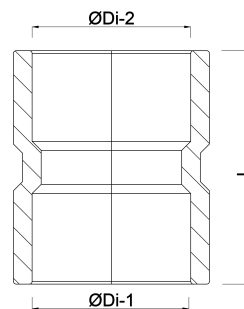

VDL Muffe PVC-U 400 mm Klebemuffe 6bar Grau Typ aus Rohr hergestellt (7002452)

V-L Van de Lande

TECHNISCHE DATEN

Farbe Grau

Werkstoff PVC-U

Anschluss Klebemuffe

Typ aus Rohr hergestellt

Maß 400 mm

Arbeitsdruck 6 bar

ABMESSUNGEN

L 432 mm

\O Di-1 225 mm

\O Di-2 225 mm

P-1 220 mm

P-2 236 mm

Generiert am: 05.11.2025