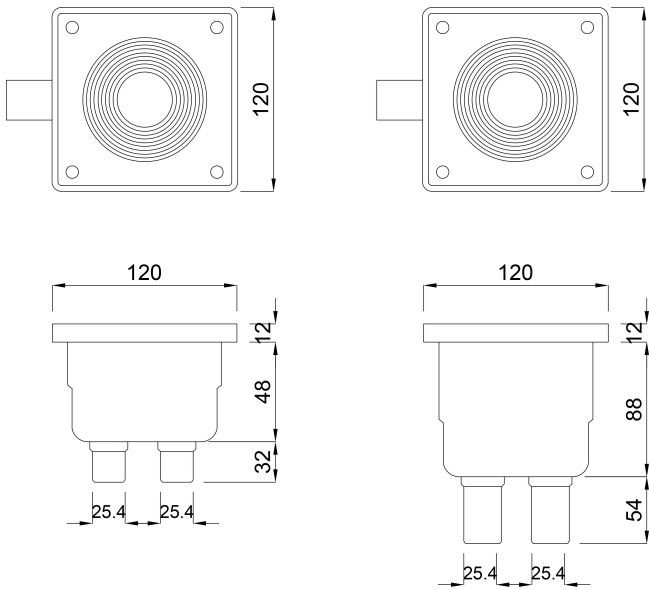

Ocean Anschlussbox ABS 120 mm Weiß (7025363)

ocean

TECHNISCHE DATEN

Farbe

Weiß

Werkstoff

ABS/Edelstahl

Maß

120 mm

ABMESSUNGEN

H

100 mm

Generiert am: 26.02.2026

bevo Vertriebs GmbH
Industriestraße 18
32602 VLOTHO-EXTER
Deutschland

+49 (0) 5228 959 0
info@bevo.com
<http://www.bevo.com>