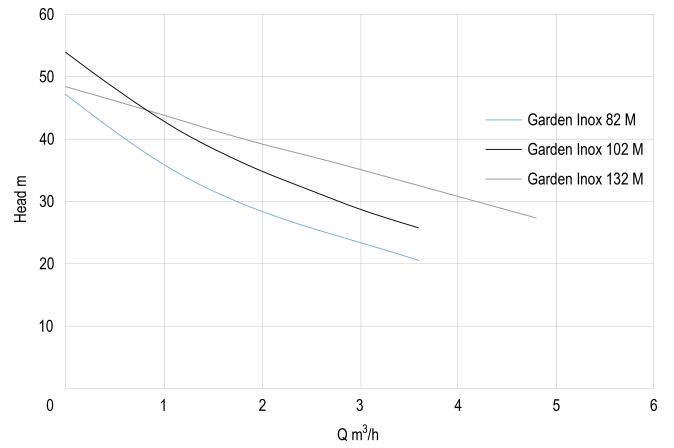

Generiert am: 09.05.2026

bevo Vertriebs GmbH
Industriestraße 18
32602 VLOTHO-EXTER
Deutschland
+49 (0) 5228 959 0
info@bevo.com
<http://www.bevo.com>