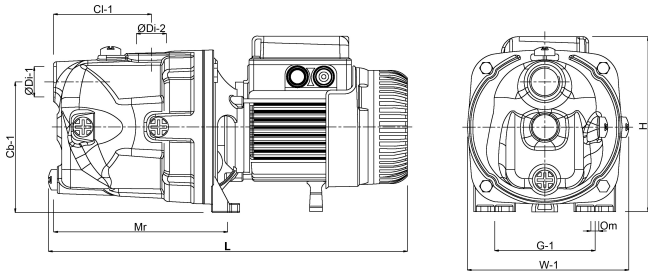

Generiert am: 09.05.2026

bevo Vertriebs GmbH
Industriestraße 18
32602 VLOTHO-EXTER
Deutschland
+49 (0) 5228 959 0
info@bevo.com
<http://www.bevo.com>