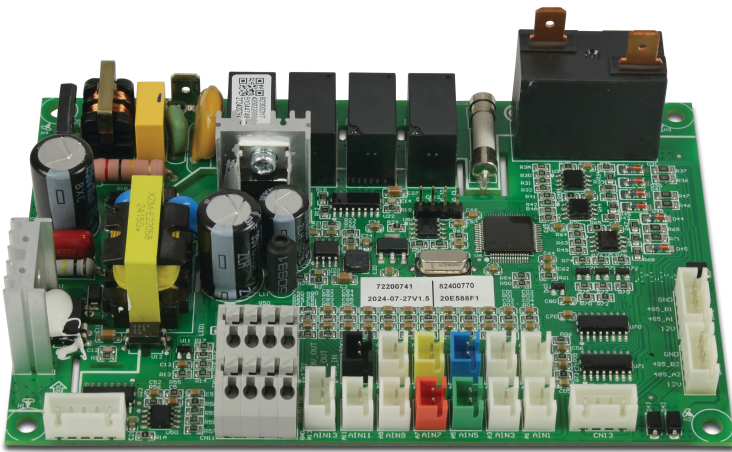

PCB-Steuerung 82300317 + 82400770 Typ P35TV/32 (7036163)

Generiert am: 09.11.2025

bevo Vertriebs GmbH
Industriestraße 18
32602 VLOTHO-EXTER
Deutschland
+49 (0) 5228 959 0
info@bevo.com
<http://www.bevo.com>