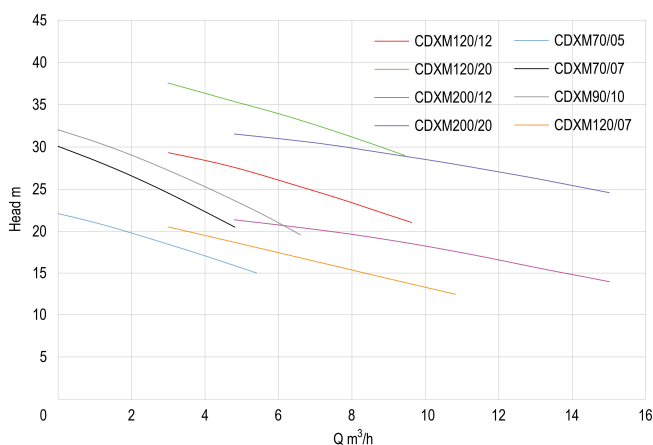

**Ebara Kreiselpumpe Edelstahl  
304 1 1/4" x 1" Innengewinde  
8bar 5,8A 230VAC Blau Typ  
CDXM90/10 (0930203)**

# TECHNISCHE DATEN

Farbe	Blau
Werkstoff	Edelstahl 304
Material Laufrad 1	Edelstahl 304
Anschluss	Innengewinde
Gleitringdichtung	Typ P
Spannung	230VAC
Max. Temperatur	90 °C
Minimale Mediumtemperatur (kontinuierlich)	-5 °C
Druck	1 "
Typ	CDXM90/10
Leistung	1 PS
Förderhöhe	32 M
Maß	1 1/4" x 1"
Länge	321 mm
Breite	208 mm
Gewicht	11 kg

Leistung 0.75 kW

Höhe 229.5 mm

Max Durchfluss 6.6 m<sup>3</sup>/h

Saug 1 1/4 "

Packungsgrösse L/B/H 402 x 247 x 289 mm