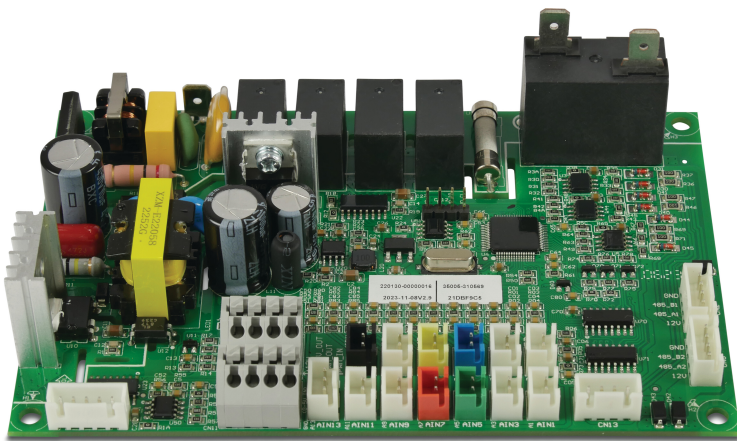

Steuerungsplatine für SP28 (7034084)

Generiert am: 09.11.2025

bevo Vertriebs GmbH
Industriestraße 18
32602 VLOTHO-EXTER
Deutschland
+49 (0) 5228 959 0
info@bevo.com
<http://www.bevo.com>