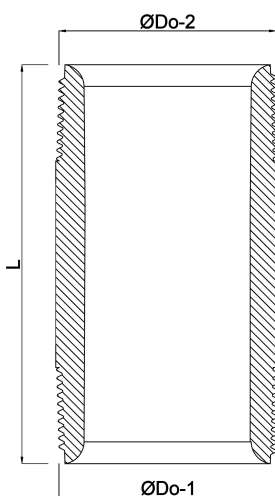

Profec Nr. 23 Rohrnippel
Messing 1/4" Außengewinde
40bar 80 mm (0701802)

TECHNISCHE DATEN

Werkstoff	Messing
Anschluss	Außengewinde
Fitting Nr.	Nr. 23
Arbeitsdruck	40 bar
Maß	1/4"
Länge	80 mm

ABMESSUNGEN

L	80 mm
ØDo-1	1/4 "
ØDo-2	1/4 "