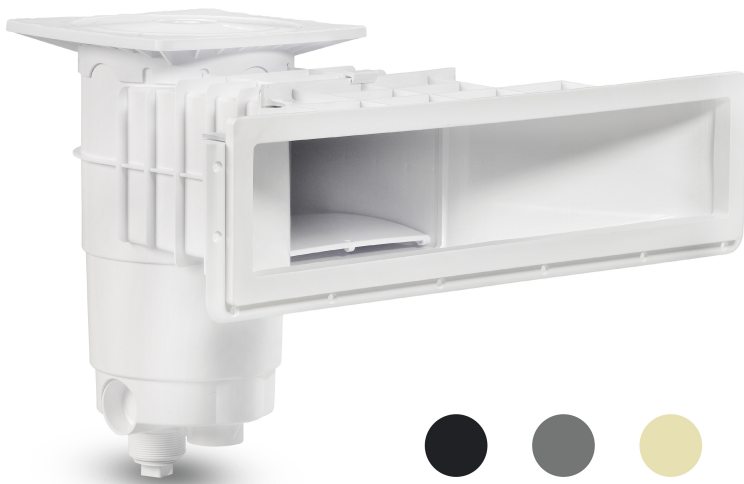

Weltico Skimmer ABS 1 1/2" x 2" Innengewinde Weiß Typ A600 Design (7039322)

weltico

TECHNISCHE DATEN

Typ	A600 Design
Werkstoff	ABS
Geeignet für	concrete/liner
Anschluss	Innengewinde
Farbe	Weiß
Maß	1 1/2" x 2"

ABMESSUNGEN

E	266 mm
H	114 mm
A	583 mm
B	443 mm
C	639 mm
D	161 mm
F	317 mm
G	595 mm

PRODUKTINFORMATIONEN

Ca. 7 m³/h (bei einer Geschwindigkeit von 1,5 m/s) bei Anschluss an den 1 1/2" - Auslass mit einem Ø50-Rohr
Ca. 10 m³/h (bei einer Geschwindigkeit von 1,5 m/s) bei Anschluss an den 2" - Auslass mit einem Ø63-Rohr