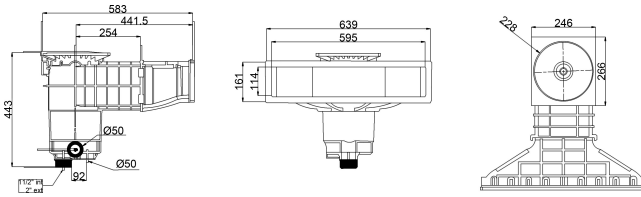

Weltico Skimmer ABS 1 1/2" x 2" Innengewinde Weiß Typ A600 Design (7039322)

weltico

TECHNISCHE DATEN

Typ	A600 Design
Werkstoff	ABS
Geeignet für	concrete/liner
Anschluss	Innengewinde
Farbe	Weiß
Maß	1 1/2" x 2"

ABMESSUNGEN

E	266 mm
H	114 mm
A	583 mm
B	443 mm
C	639 mm
D	161 mm
F	317 mm
G	595 mm

PRODUKTINFORMATIONEN

Ca. 7 m³/h (bei einer Geschwindigkeit von 1,5 m/s) bei Anschluss an den 1 1/2" - Auslass mit einem Ø50-Rohr
Ca. 10 m³/h (bei einer Geschwindigkeit von 1,5 m/s) bei Anschluss an den 2" - Auslass mit einem Ø63-Rohr