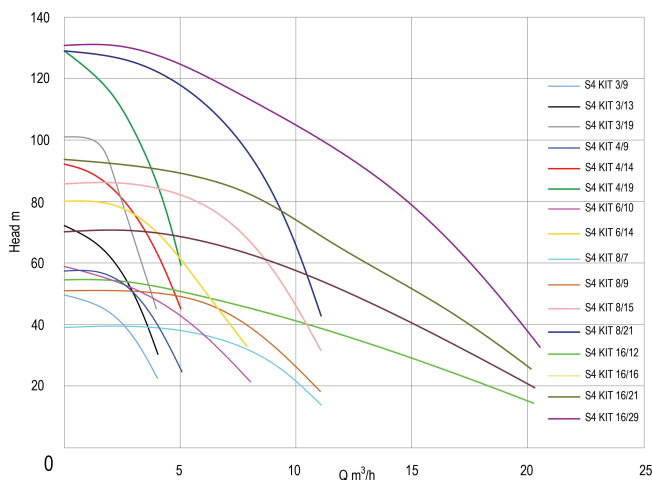

# DAB Brunnenpumpe Edelstahl 304 1 1/4" Innengewinde 3,6A 400VAC mit 40m Kabel Typ S4 KIT 3/19 (7033392)

# TECHNISCHE DATEN

Werkstoff Edelstahl 304

Pumpengehäuse Edelstahl 304

Material Laufrad 1 Technopolymer A

Anschluss Innengewinde

Spannung 400VAC

Max. Temperatur 40 °C

Außen ø 99 mm

Minimale Mediumtemperatur 0 °C  
(kontinuierlich)

BEP Förderhöhe 320

IP Wert IP68, class F

Typ S4 KIT 3/19

Leistung 1,5 PS

Modell mit 40m Kabel

Förderhöhe 105 M

Maß 1 1/4"

Gewicht 14.2 kg

Leistung 1.1 kW

Höhe 1073 mm

Ampere 3,6 A

Max Durchfluss 4.2 m<sup>3</sup>/h

Packungsgrösse L/B/H 120 x 120 x 1173 mm

**Generiert am: 08.05.2026**

bevo Vertriebs GmbH  
Industriestraße 18  
32602 VLOTHO-EXTER  
Deutschland  
+49 (0) 5228 959 0  
[info@bevo.com](mailto:info@bevo.com)  
<http://www.bevo.com>