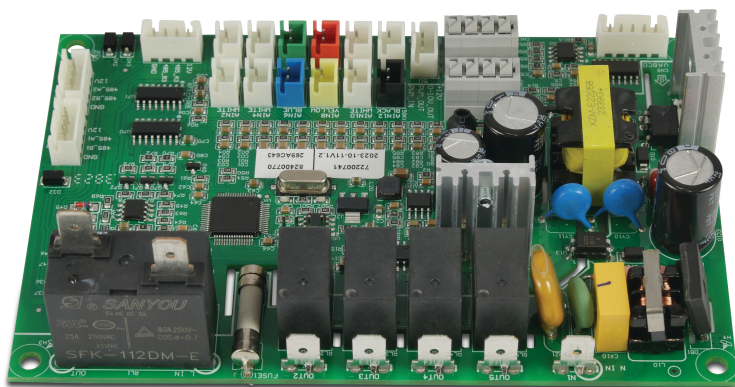

# PCB-Steuerung 82300317 + 82400770 Typ P31TV/32 (7036162)

**Generiert am: 09.11.2025**

bevo Vertriebs GmbH  
Industriestraße 18  
32602 VLOTHO-EXTER  
Deutschland  
+49 (0) 5228 959 0  
[info@bevo.com](mailto:info@bevo.com)  
<http://www.bevo.com>