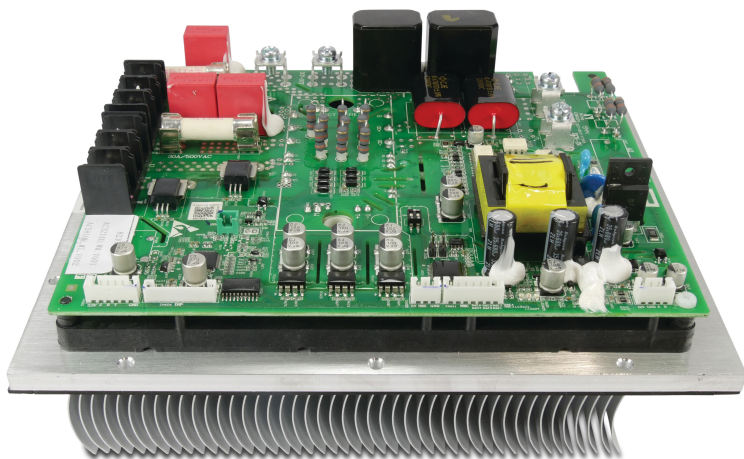

Inverter Treiberplatine 2AC32I40WM1 (7027680)

Generiert am: 06.11.2025

bevo Vertriebs GmbH
Industriestraße 18
32602 VLOTHO-EXTER
Deutschland
+49 (0) 5228 959 0
info@bevo.com
<http://www.bevo.com>