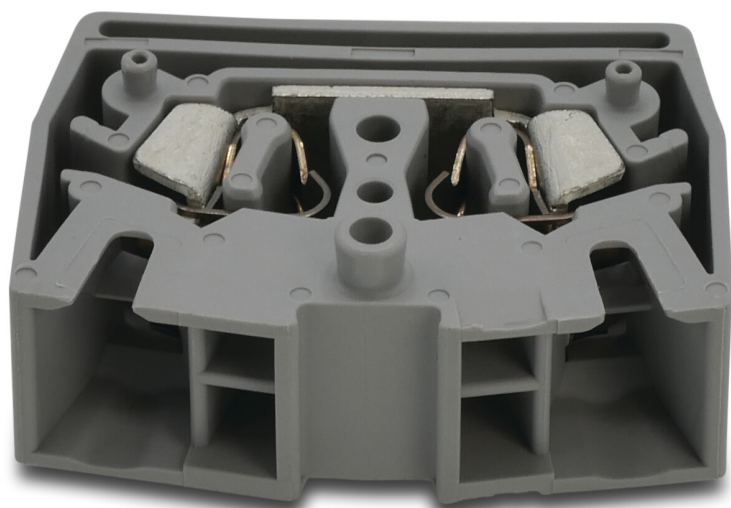

Klemmplatine MSDB 2.5-M für SP28 (7034085)

Generiert am: 09.11.2025

bevo Vertriebs GmbH
Industriestraße 18
32602 VLOTHO-EXTER
Deutschland
+49 (0) 5228 959 0
info@bevo.com
<http://www.bevo.com>