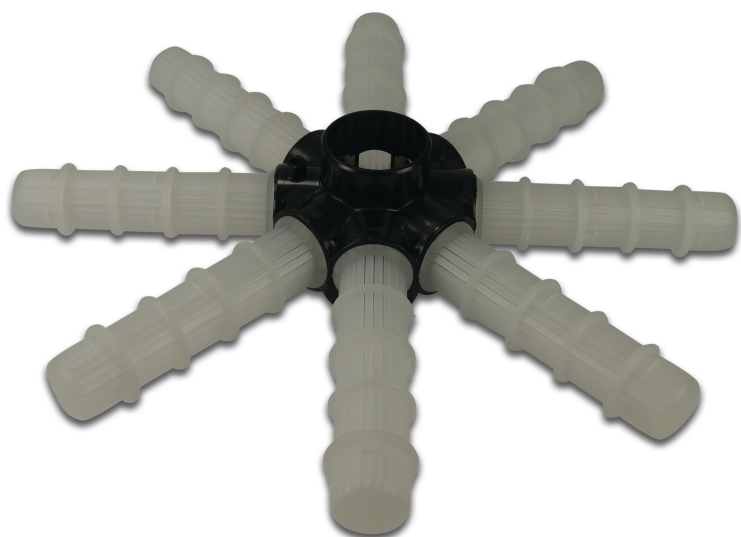

# Seitlicher Bausatz 400 SM (7025792)

**Generiert am: 06.11.2025**

bevo Vertriebs GmbH  
Industriestraße 18  
32602 VLOTHO-EXTER  
Deutschland  
+49 (0) 5228 959 0  
[info@bevo.com](mailto:info@bevo.com)  
<http://www.bevo.com>