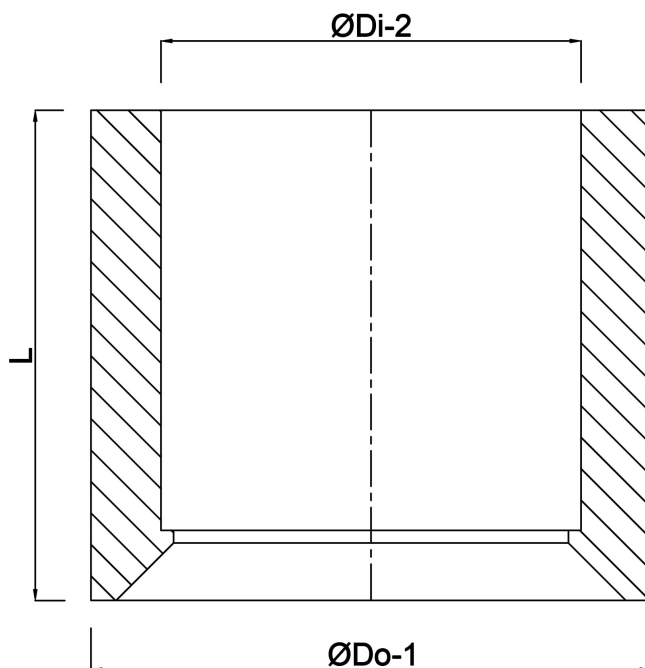

**Reduzierstück Gummi 50 mm x
40 mm Stutzen x Steckmuffe
Schwarz (0350397)**

TECHNISCHE DATEN

Farbe	Schwarz
Werkstoff	Gummi
Anschluss	Stutzen x Steckmuffe
Maß	50 mm x 40 mm

ABMESSUNGEN

L	24 mm
ØDi-2	40 mm
ØDo-1	50 mm