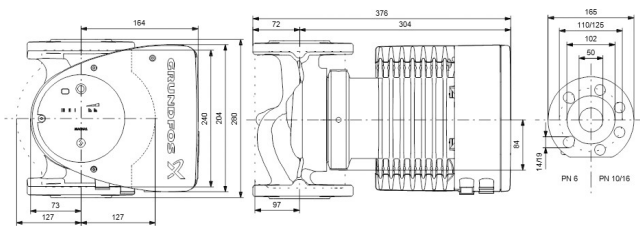

**Grundfos Umwälzpumpe mit
variabler Drehzahl Edelstahl
DN50 DIN Flansch 10bar 3.4A
230VAC Schwarz/Rot Typ
MAGNA1 50-180FN EuP ready
(7039277)**

GRUNDFOS 

TECHNISCHE DATEN

Farbe	Schwarz/Rot
Werkstoff	Edelstahl
Pumpengehäuse	Edelstahl
Material Laufrad 1	PES glasfaserverstärkt
Anschluss	DIN Flansch
Spannung	230VAC
Max. Temperatur	110 °C
Minimale Mediumtemperatur (kontinuierlich)	-15 °C
Laufräder	1
Herz	50 Hz
Maximale Umgebungstemperatur	40 °C
Arbeitsdruck	10 bar
Minimale Umgebungstemperatur	0 °C
Typ	MAGNA1 50-180FN EuP ready
Förderhöhe	18 M

Maß

DN50

Ampere

3.4 A

PRODUKTINFORMATIONEN

Die neue MAGNA1 ist die einfache Lösung für einen guten Job. Sie ist die perfekte Wahl, wenn es darum geht, ältere Umwälzpumpen zu ersetzen, und dank ihrer Konformität mit der EuP 2015-Richtlinie sind erhebliche Energieeinsparungen eine Realität. Die ideale Wahl für einfache Leistungsanforderungen in Anwendungen, bei denen eine einfache Systemsteuerung und -überwachung erforderlich ist. Überwachung durch Fehlerrelais für mehr Sicherheit. Digitaler Start/Stop-Eingang zur Fernsteuerung der Pumpe. Kontinuierlicher Betrieb und reduzierte Stillstandszeiten mit drahtloser Zwillingspumpenfunktion (verfügbar für Doppelpumpen). Hohe Energieeffizienz führt zu erheblichen Energieeinsparungen. Einfache Installation und Bedienung dank der übersichtlichen Benutzeroberfläche. Wartungsfrei durch Spaltrohrkonstruktion. MAGNA1 ist die einfache und effiziente Wahl für die meisten Anwendungen, einschließlich Heizung, Hauptpumpe, Mischkreise, Heizflächen, Kühlung, Klimatisierung, Erdwärmepumpensysteme und kleinere Kältemaschinenanwendungen.