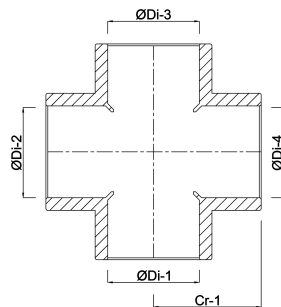

VDL Kreuzstück PVC-U 63 mm Klebemuffe 16bar Grau (7002645)

VL Van de Lande

TECHNISCHE DATEN

Farbe	Grau
Werkstoff	PVC-U
Maß	63 mm
Anschluss	Klebemuffe
Arbeitsdruck	16 bar

ABMESSUNGEN

L	144 mm
ØDi-1	63 mm
ØDi-2	63 mm
ØDi-3	63 mm
ØDi-4	63 mm
Cr-1	72 mm