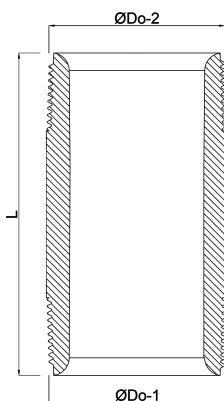

# Profec Nr. 23 Rohrnippel Stahl Schwarz 1" Außengewinde 16bar 200 mm (1164200)

# TECHNISCHE DATEN

Werkstoff	Stahl Schwarz
Anschluss	Außengewinde
DIN Norm	DIN 2982
Fitting Nr.	Nr. 23
Arbeitsdruck	16 bar
Maß	1"
Länge	200 mm

# ABMESSUNGEN

L	200 mm
ØDo-1	1 "
ØDo-2	1 "

**Generiert am: 05.11.2025**

bevo Vertriebs GmbH  
Industriestraße 18  
32602 VLOTHO-EXTER  
Deutschland  
+49 (0) 5228 959 0  
[info@bevo.com](mailto:info@bevo.com)  
<http://www.bevo.com>