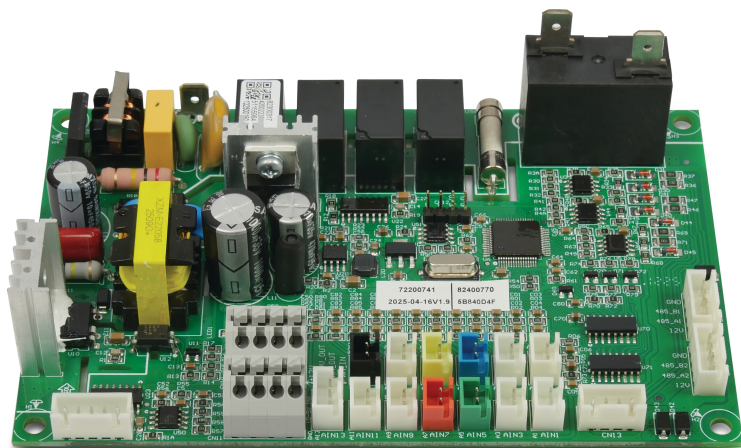

# PCB-Steuerung 82300317 + 82400770 Typ P35X/32 (7036153)

**Generiert am: 09.11.2025**

bevo Vertriebs GmbH  
Industriestraße 18  
32602 VLOTHO-EXTER  
Deutschland  
+49 (0) 5228 959 0  
[info@bevo.com](mailto:info@bevo.com)  
<http://www.bevo.com>